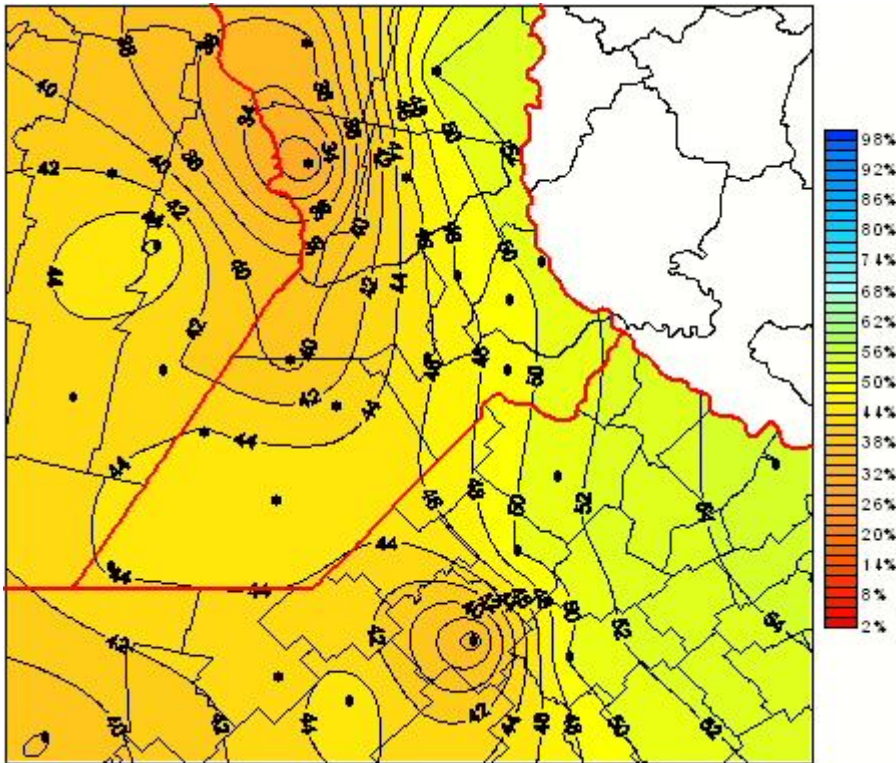

Humedad Relativa

Mapa de humedad relativa de las las últimas 24 horas.
(Desde las 8:00AM hasta las 8:00AM). Se actualiza a las 10:00hs.