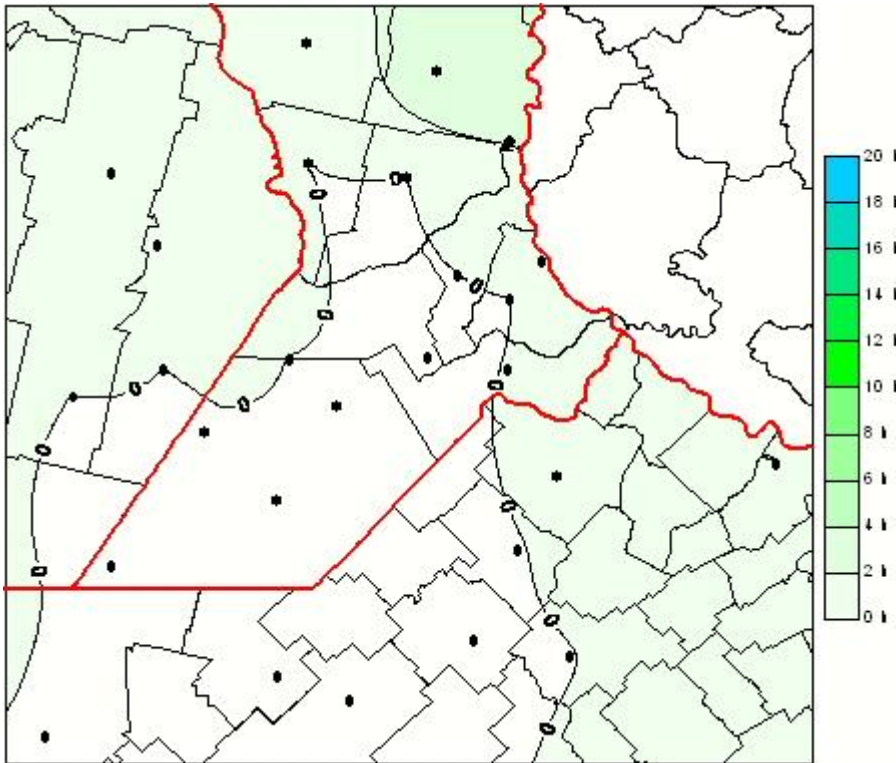

Humedad de Hoja

Mapa de humedad de hoja de las las últimas 24 horas.
(Desde las 8:00AM hasta las 8:00AM). Se actualiza a las 10:00hs.

BOLSA
DE COMERCIO
DE ROSARIO

 www.facebook.com/BCROficial

 twitter.com/bcrgrensa