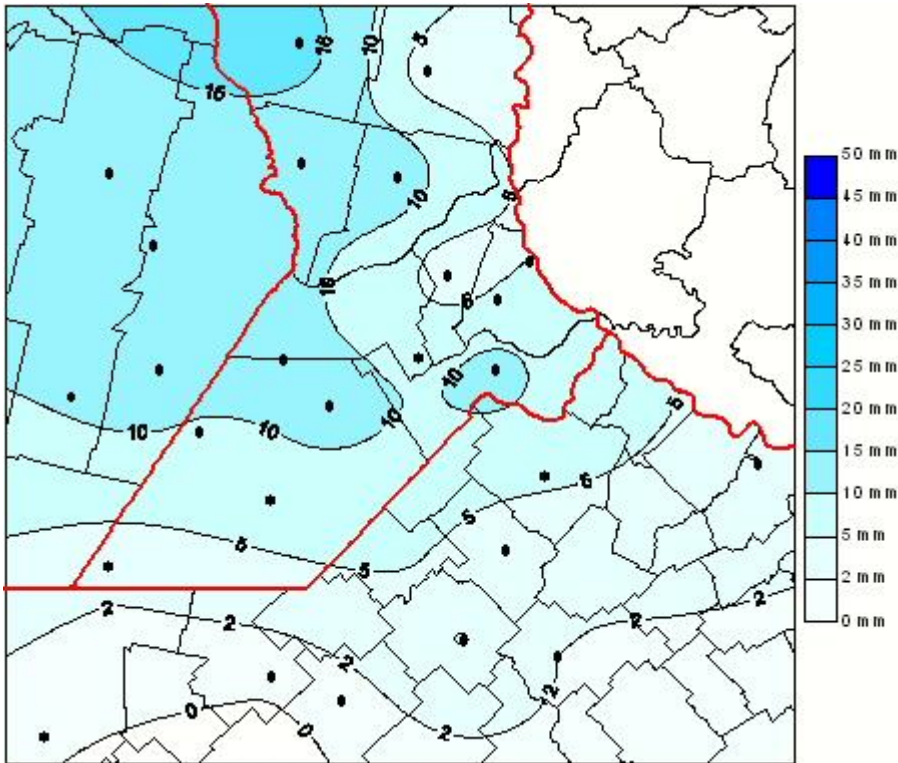

Lluvias

Mapa de precipitación acumulada en las últimas 24 horas.
(Desde las 8:00AM hasta las 8:00AM). Se actualiza a las 10:00hs.