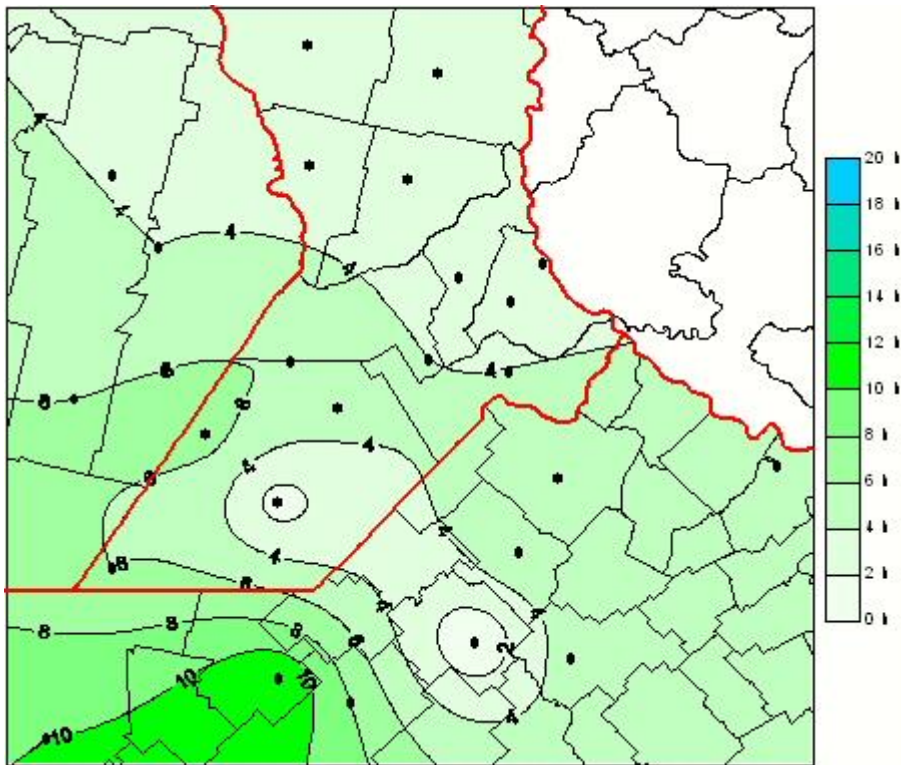

Humedad de Hoja

Mapa de humedad de hoja de las últimas 72 horas.
(Desde las 8:00AM hasta las 8:00AM). Se actualiza a las 10:00hs.