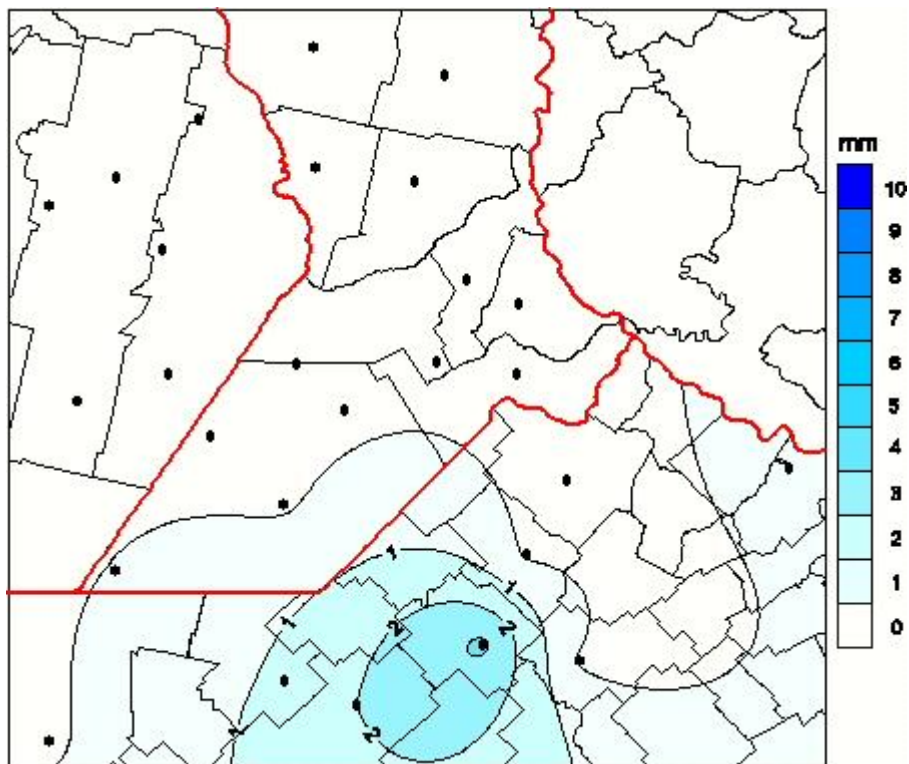

Lluvias

Mapa de precipitación acumulada en las últimas 24 horas.
(Desde las 8:00AM hasta las 8:00AM). Se actualiza a las 10:00hs.

BOLSA
DE COMERCIO
DE ROSARIO

www.facebook.com/BCROficial

twitter.com/bcrgrensa