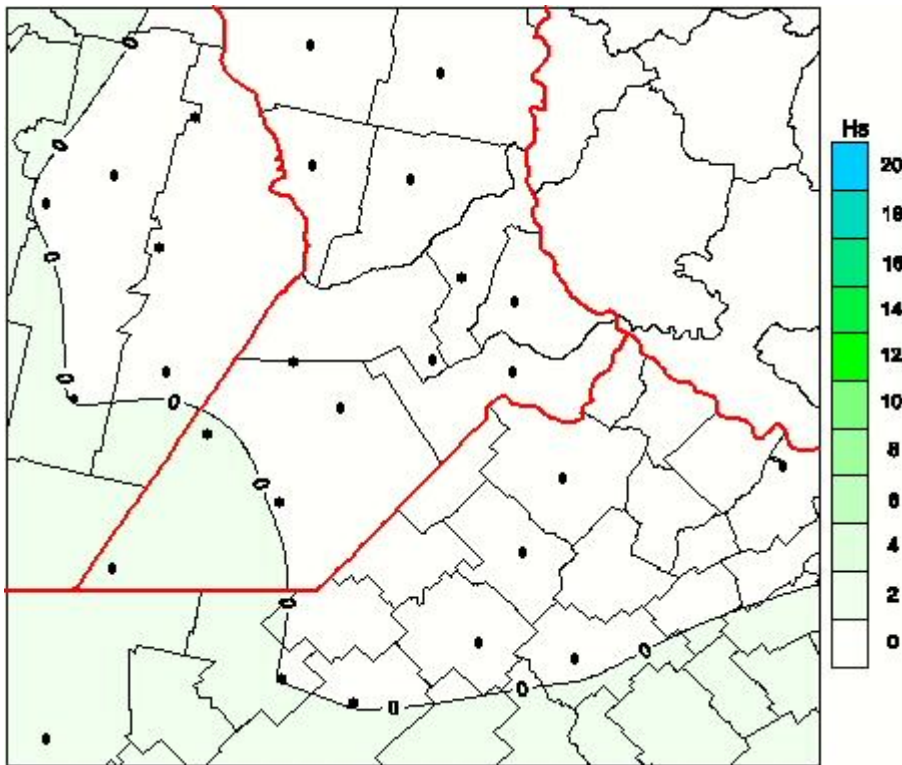

## Humedad de Hoja

Mapa de humedad de hoja de las las últimas 24 horas.  
(Desde las 8:00AM hasta las 8:00AM). Se actualiza a las 10:00hs.