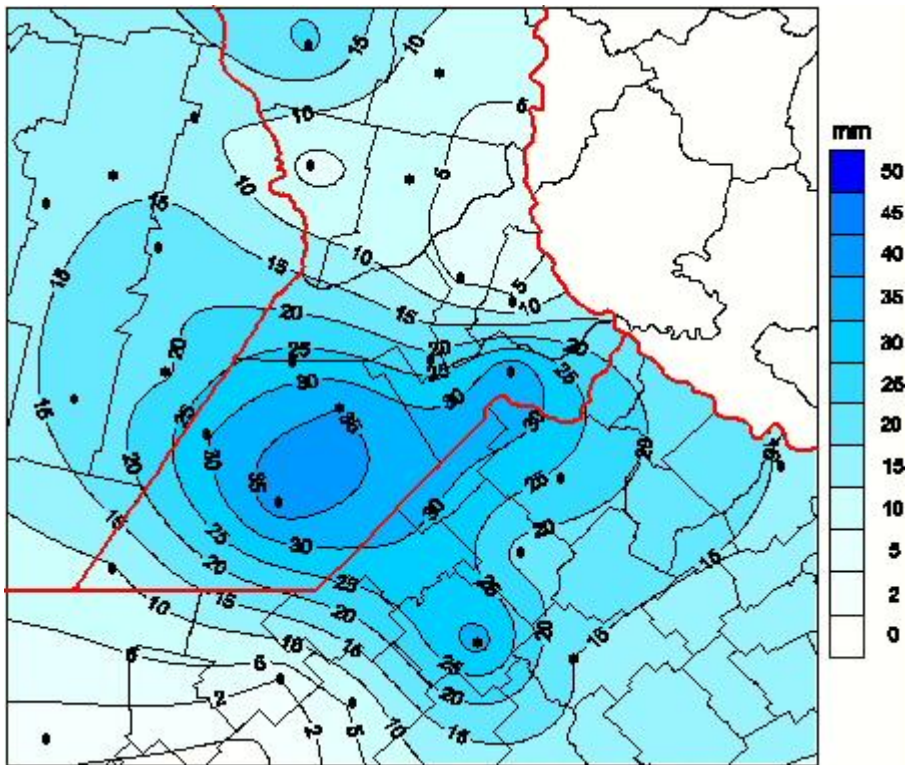

## Lluvias

Mapa de precipitación acumulada en las últimas 72 horas.  
(Desde las 8:00AM hasta las 8:00AM). Se actualiza a las 10:00hs.