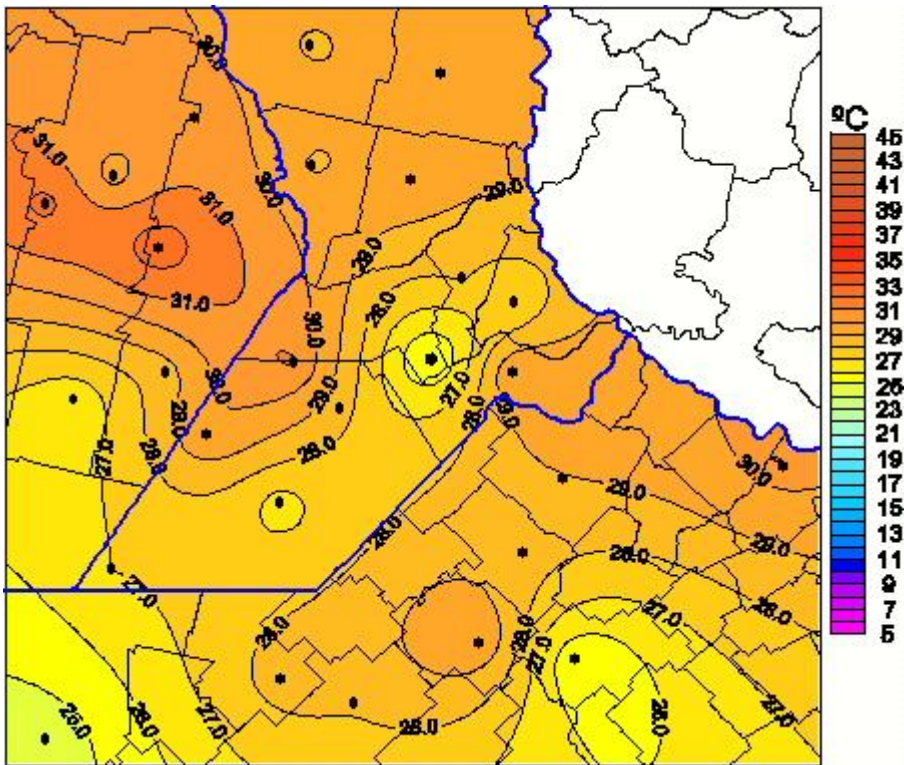

Temperaturas Máximas

Mapa de temperaturas máximas de las últimas 72 horas.
(Desde las 8:00AM hasta las 8:00AM). Se actualiza a las 10:00hs.