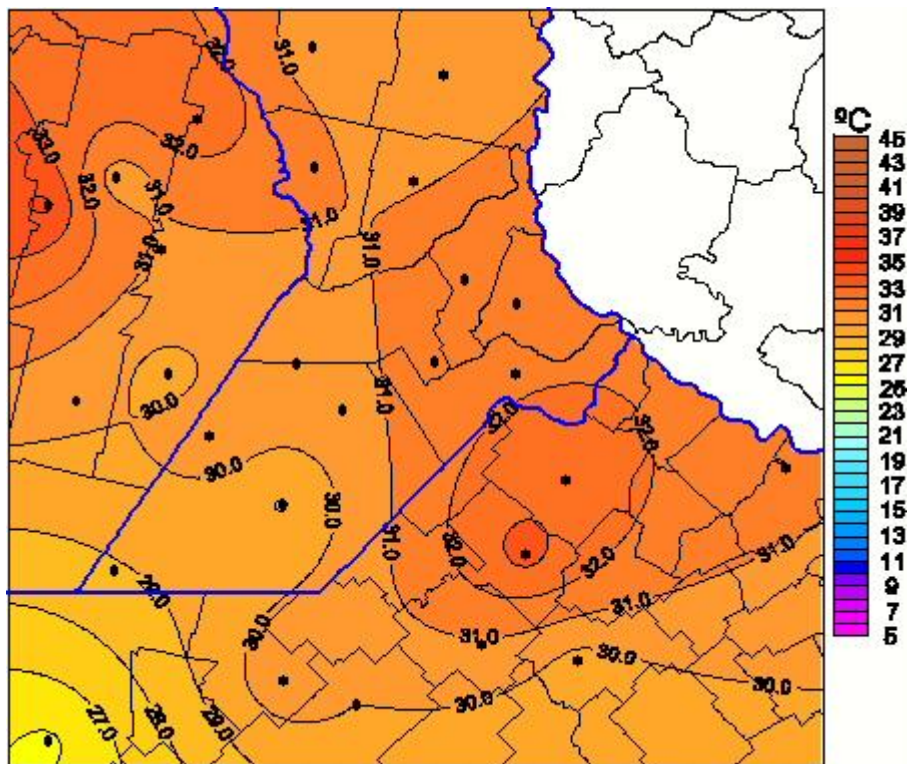

Temperaturas Máximas

Mapa de temperaturas máximas de las últimas 24 horas.
(Desde las 8:00AM hasta las 8:00AM). Se actualiza a las 10:00hs.