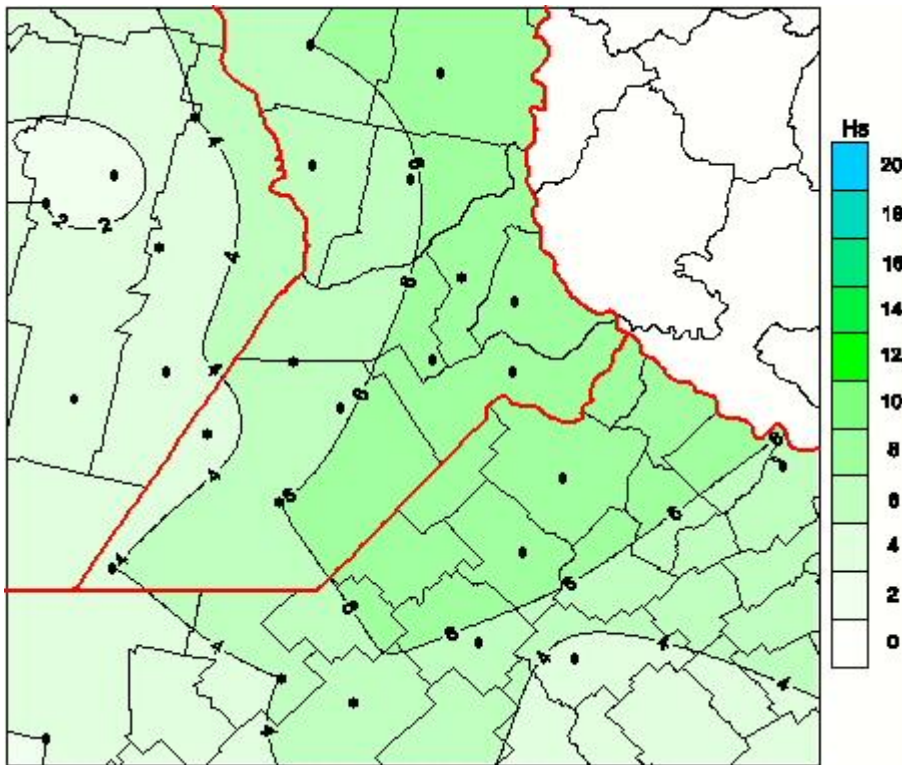

Humedad de Hoja

Mapa de humedad de hoja de las las últimas 24 horas.
(Desde las 8:00AM hasta las 8:00AM). Se actualiza a las 10:00hs.