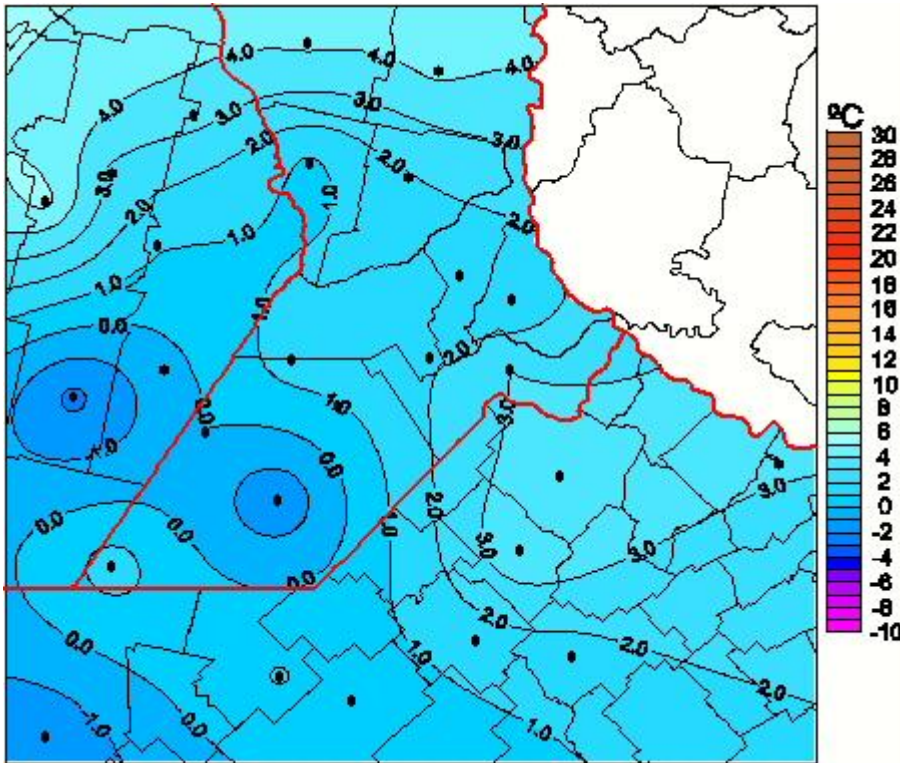

Temperaturas Mínimas

Mapa de temperaturas mínimas de las las últimas 24 horas.
(Desde las 8:00AM hasta las 8:00AM). Se actualiza a las 10:00hs.