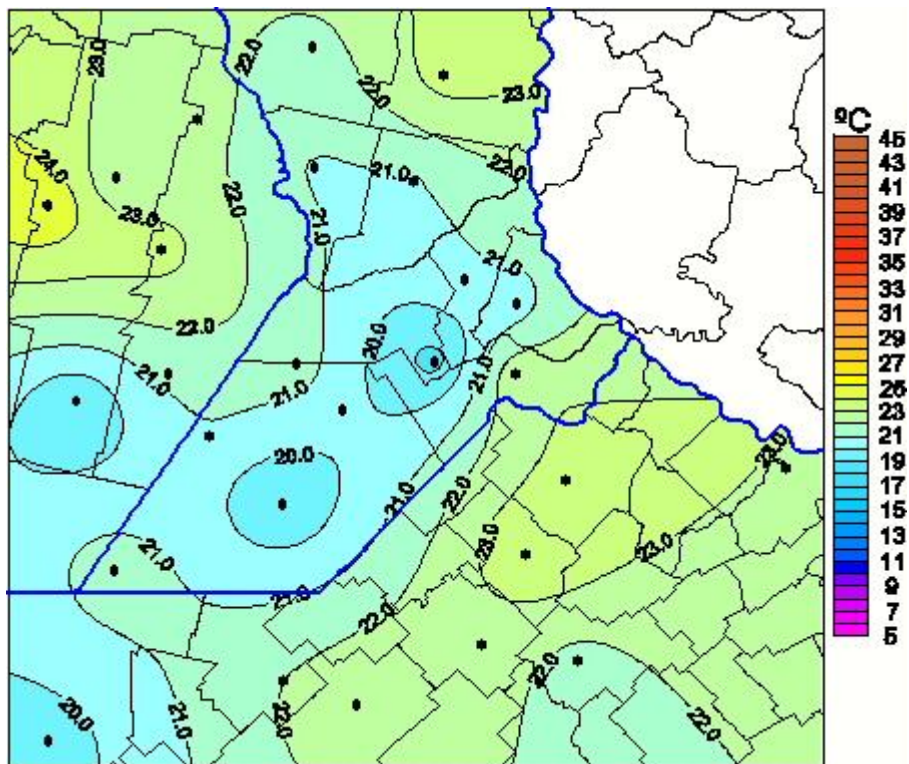

Temperaturas Máximas

Mapa de temperaturas máximas de las últimas 24 horas.
(Desde las 8:00AM hasta las 8:00AM). Se actualiza a las 10:00hs.