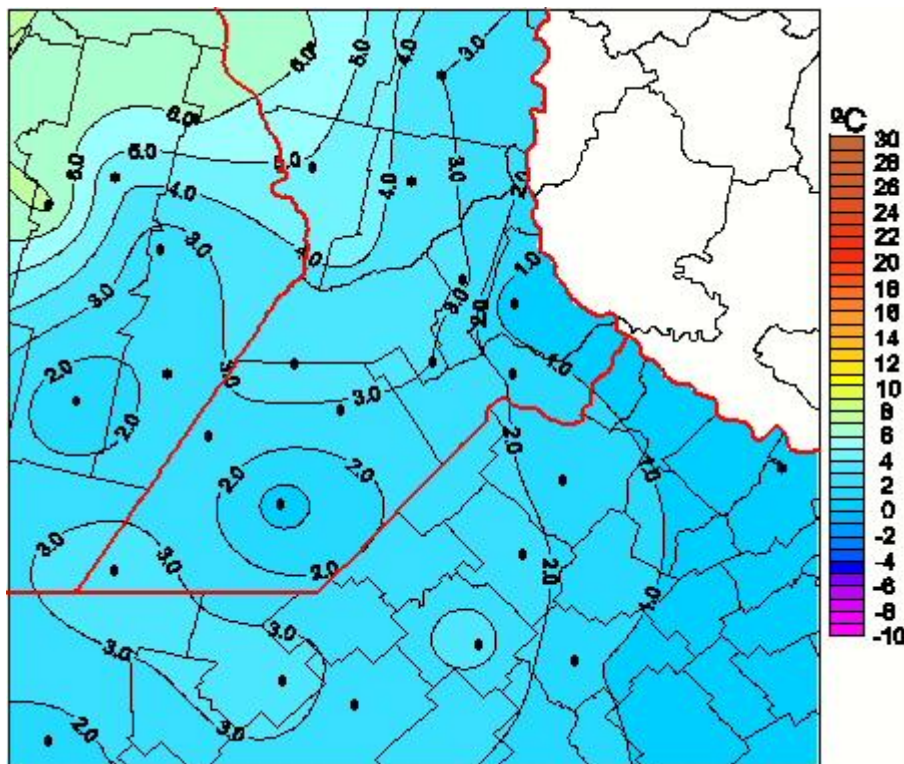

Temperaturas Mínimas

Mapa de temperaturas mínimas de las las últimas 72 horas.
(Desde las 8:00AM hasta las 8:00AM). Se actualiza a las 10:00hs.