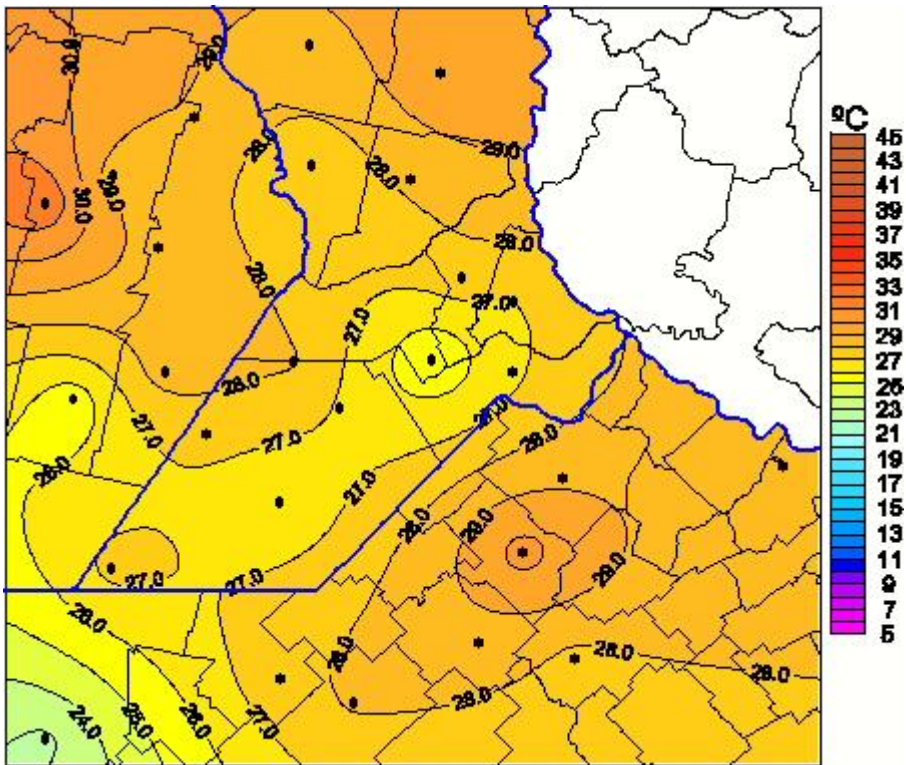

Temperaturas Máximas

Mapa de temperaturas máximas de las las últimas 72 horas.
(Desde las 8:00AM hasta las 8:00AM). Se actualiza a las 10:00hs.