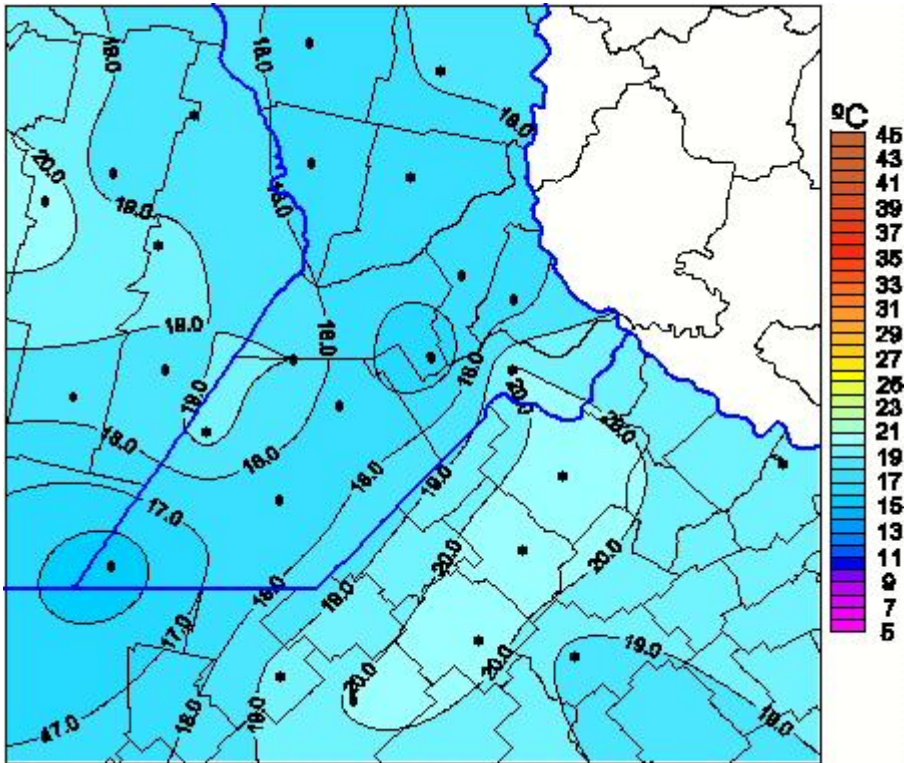

Temperaturas Máximas

Mapa de temperaturas máximas de las últimas 24 horas.
(Desde las 8:00AM hasta las 8:00AM). Se actualiza a las 10:00hs.

BOLSA
DE COMERCIO
DE ROSARIO

 www.facebook.com/BCROficial

 twitter.com/bcrgrensa