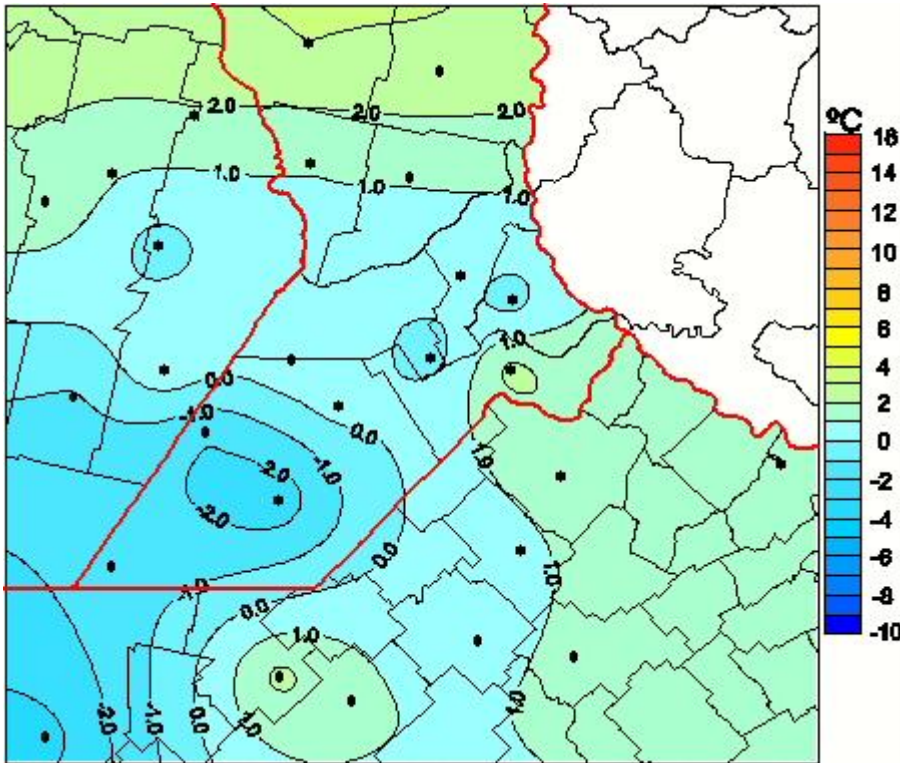

## Temperaturas Mínimas

Mapa de temperaturas mínimas de las las últimas 24 horas.  
(Desde las 8:00AM hasta las 8:00AM). Se actualiza a las 10:00hs.