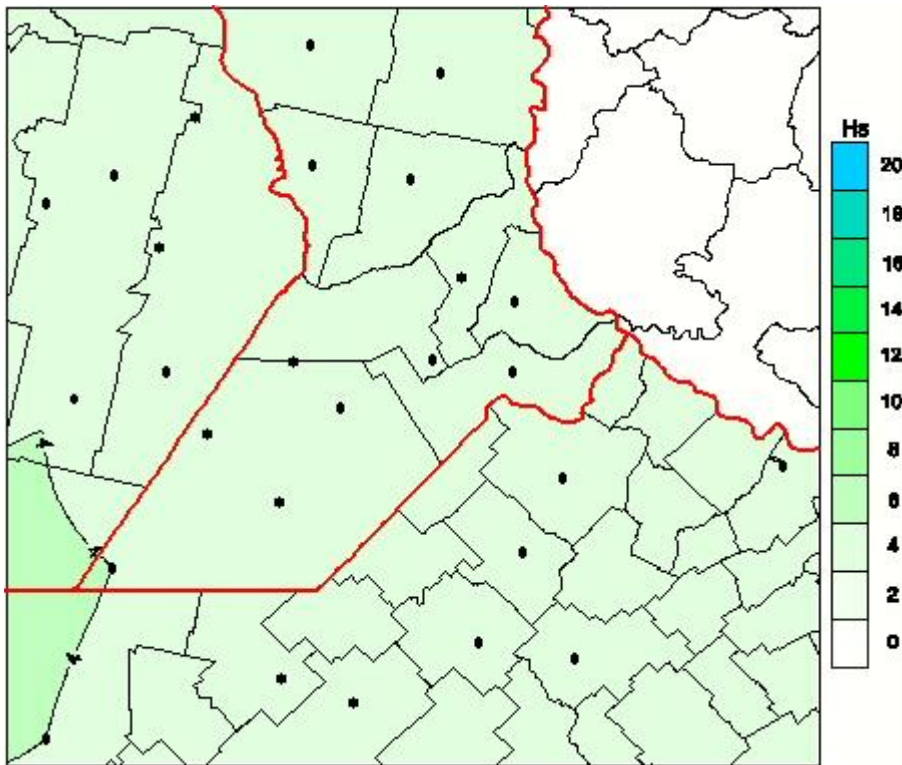

Humedad de Hoja

Mapa de humedad de hoja de las las últimas 24 horas.
(Desde las 8:00AM hasta las 8:00AM). Se actualiza a las 10:00hs.

BOLSA
DE COMERCIO
DE ROSARIO

 www.facebook.com/BCROficial

 twitter.com/bcrgrensa