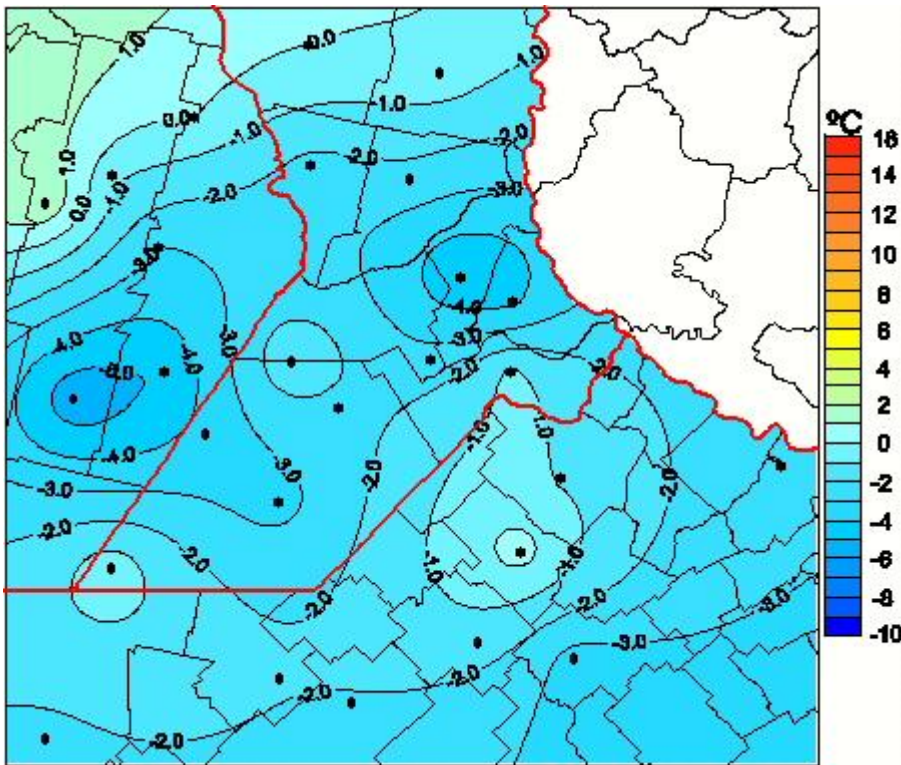

Temperaturas Mínimas

Mapa de temperaturas mínimas de las las últimas 72 horas.
(Desde las 8:00AM hasta las 8:00AM). Se actualiza a las 10:00hs.

BOLSA
DE COMERCIO
DE ROSARIO

- www.facebook.com/BCROficial
- twitter.com/bcrgrensa
- [es.linkedin.com/BCR](https://es.linkedin.com/company/BCR)
- www.instagram.com/BCR
- www.youtube.com/BolsadeRosario