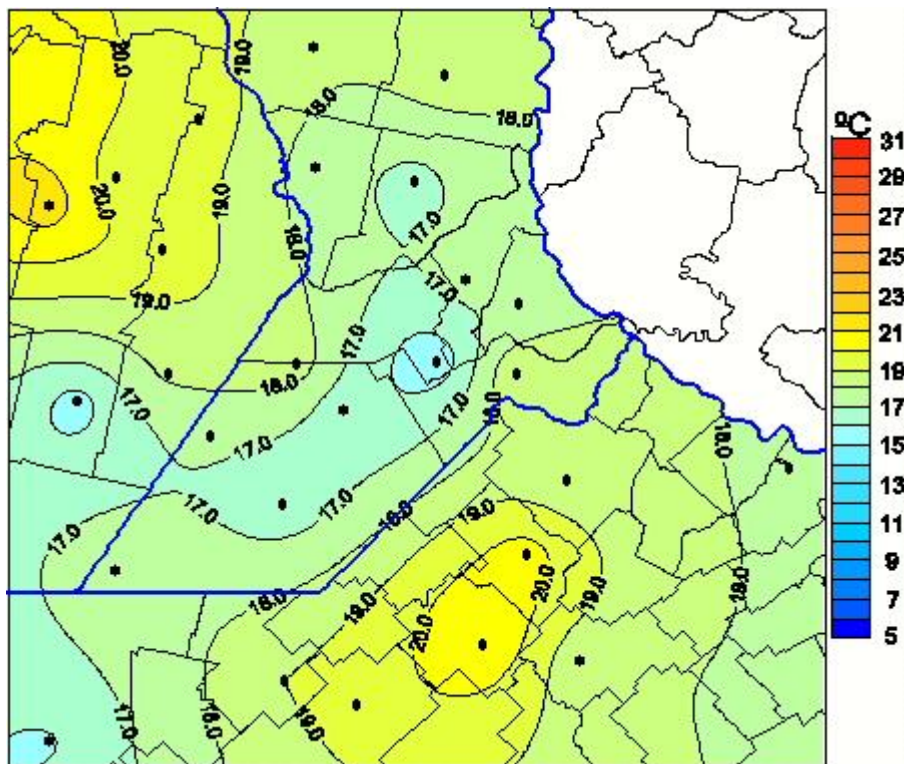

Temperaturas Máximas

Mapa de temperaturas máximas de las últimas 24 horas.
(Desde las 8:00AM hasta las 8:00AM). Se actualiza a las 10:00hs.