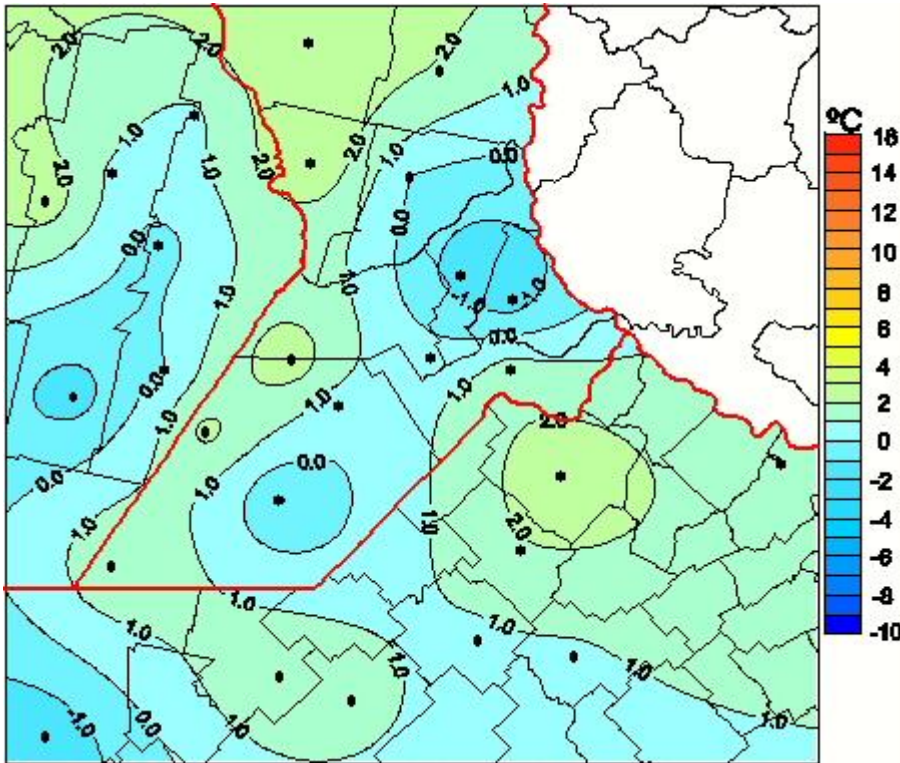

Temperaturas Mínimas

Mapa de temperaturas mínimas de las las últimas 72 horas.
(Desde las 8:00AM hasta las 8:00AM). Se actualiza a las 10:00hs.