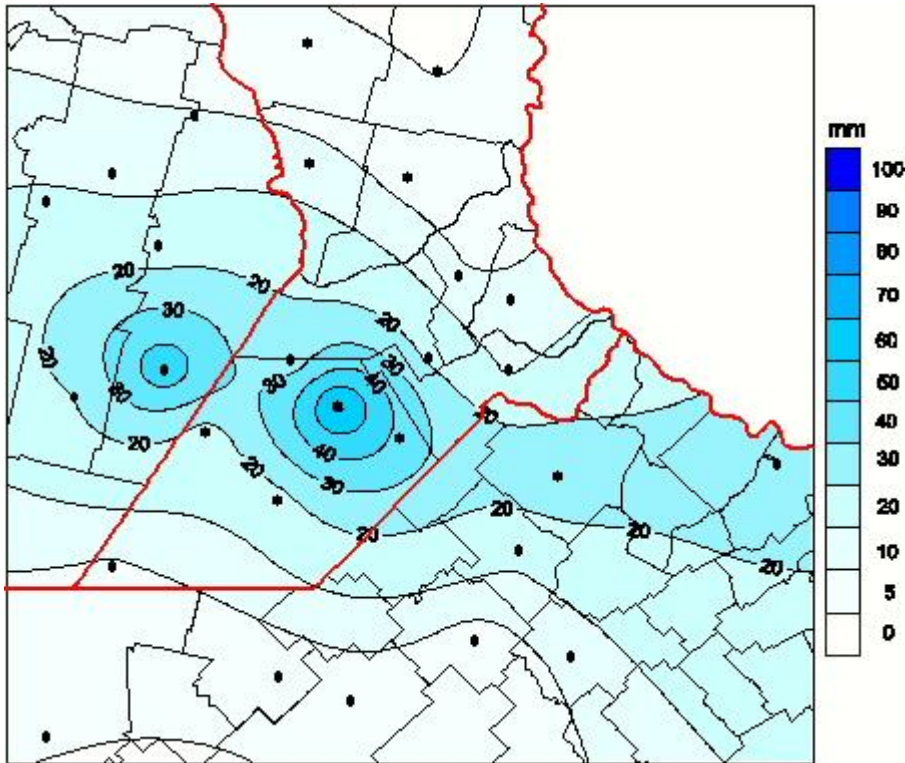

## Lluvias

Mapa de precipitación acumulada en las últimas 24 horas.  
(Desde las 8:00AM hasta las 8:00AM). Se actualiza a las 10:00hs.