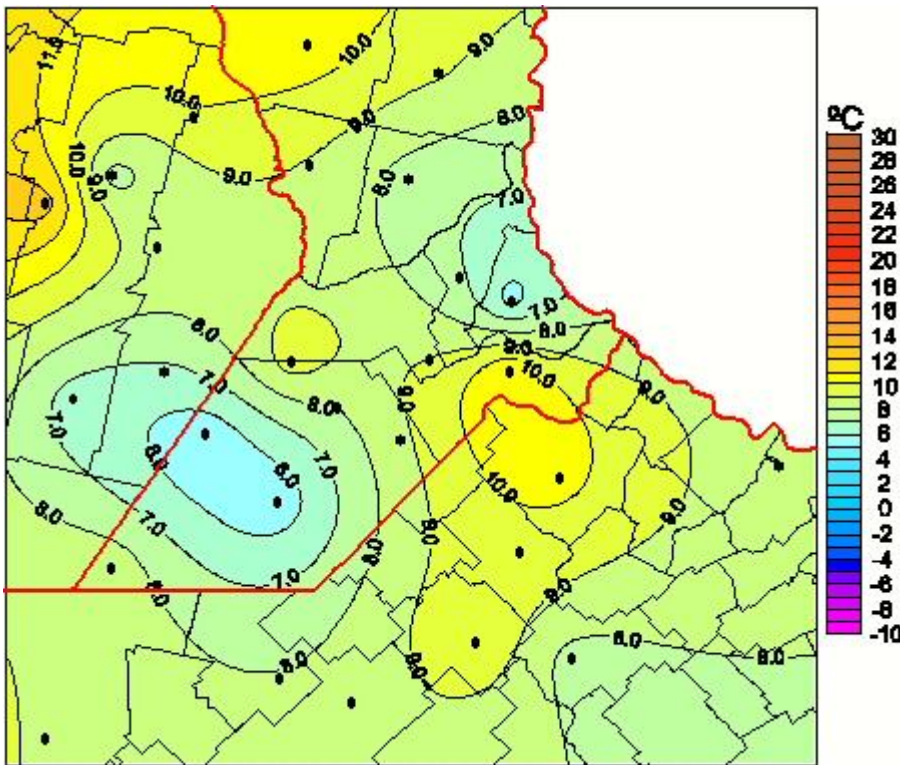

Temperaturas Mínimas

Mapa de temperaturas mínimas de las las últimas 24 horas.
(Desde las 8:00AM hasta las 8:00AM). Se actualiza a las 10:00hs.