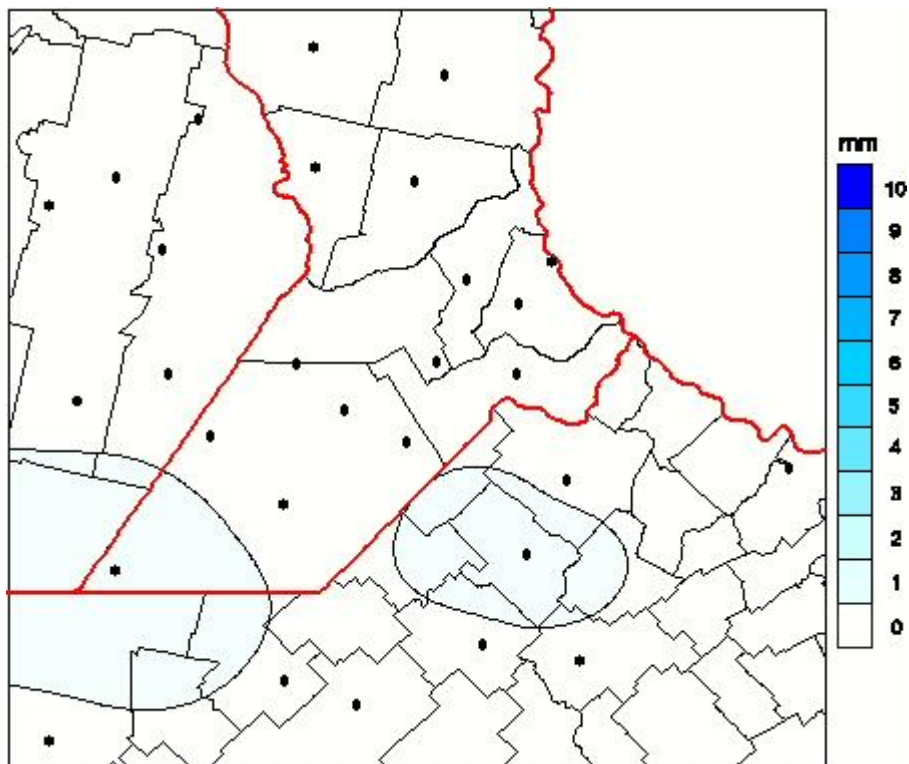

## Lluvias

Mapa de precipitación acumulada en las últimas 24 horas.  
(Desde las 8:00AM hasta las 8:00AM). Se actualiza a las 10:00hs.