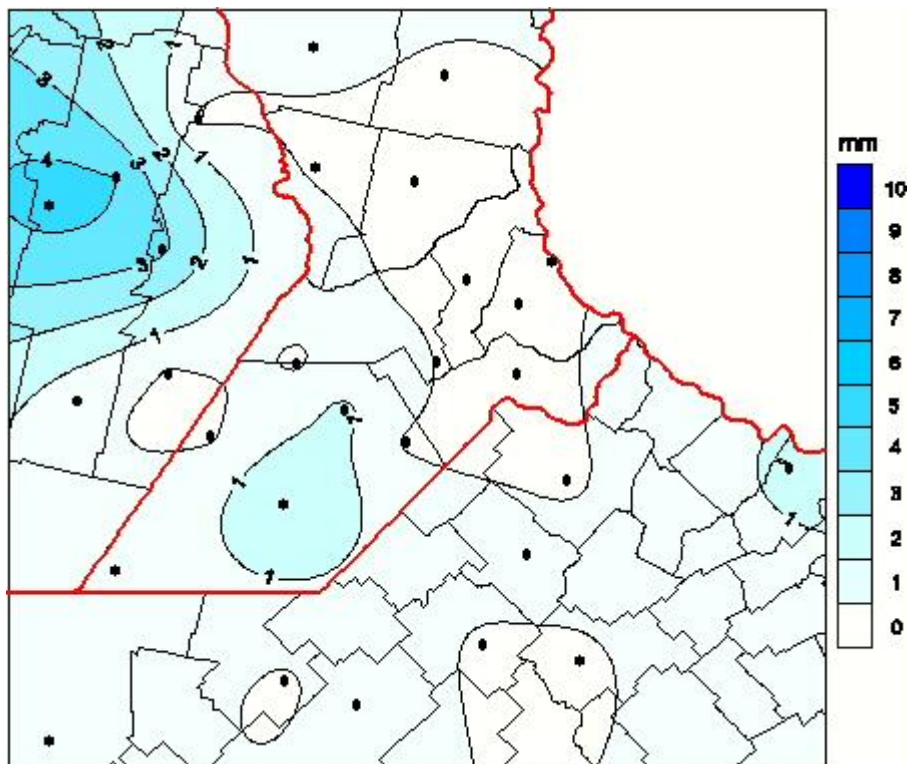

Lluvias

Mapa de precipitación acumulada en las últimas 24 horas.
(Desde las 8:00AM hasta las 8:00AM). Se actualiza a las 10:00hs.