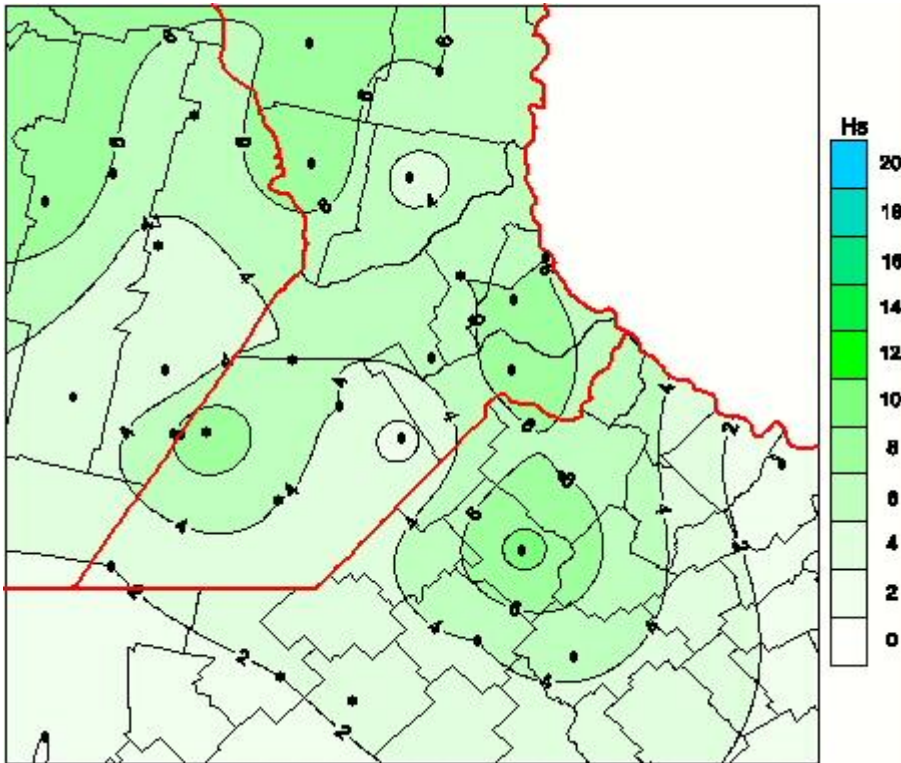

Humedad de Hoja

Mapa de humedad de hoja de las las últimas 24 horas.
(Desde las 8:00AM hasta las 8:00AM). Se actualiza a las 10:00hs.

BOLSA
DE COMERCIO
DE ROSARIO

www.facebook.com/BCROficial

twitter.com/bcrgrensa