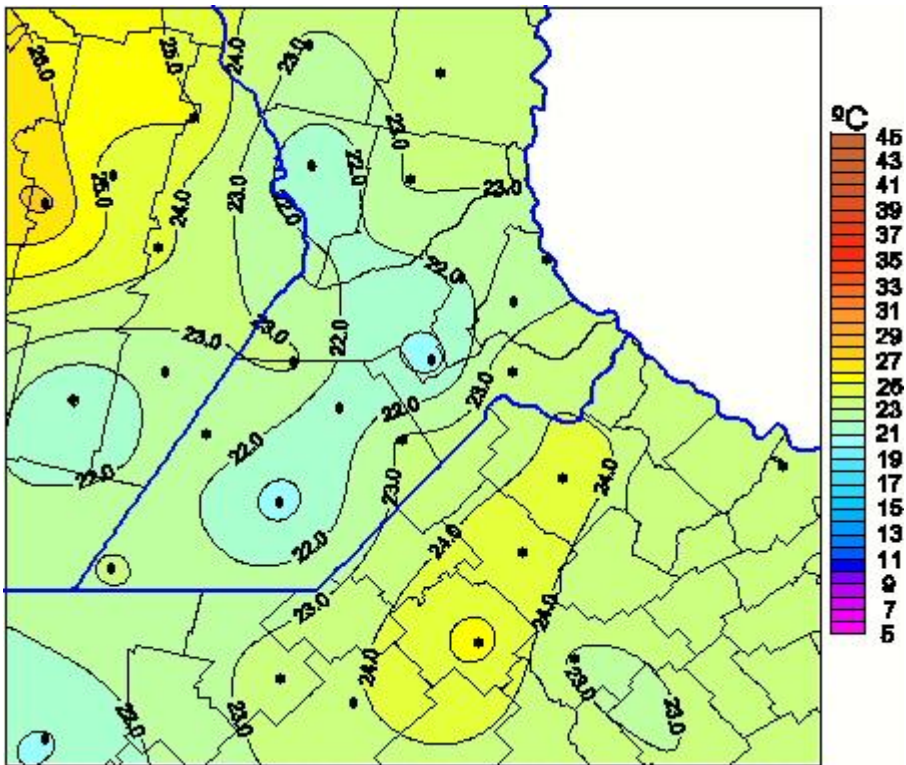

Temperaturas Máximas

Mapa de temperaturas máximas de las últimas 24 horas.
(Desde las 8:00AM hasta las 8:00AM). Se actualiza a las 10:00hs.

BOLSA
DE COMERCIO
DE ROSARIO

- www.facebook.com/BCROficial
- twitter.com/bcrgrensa
- [es.linkedin.com/BCR](https://es.linkedin.com/company/BCR)
- www.instagram.com/BCR
- www.youtube.com/BolsadeRosario