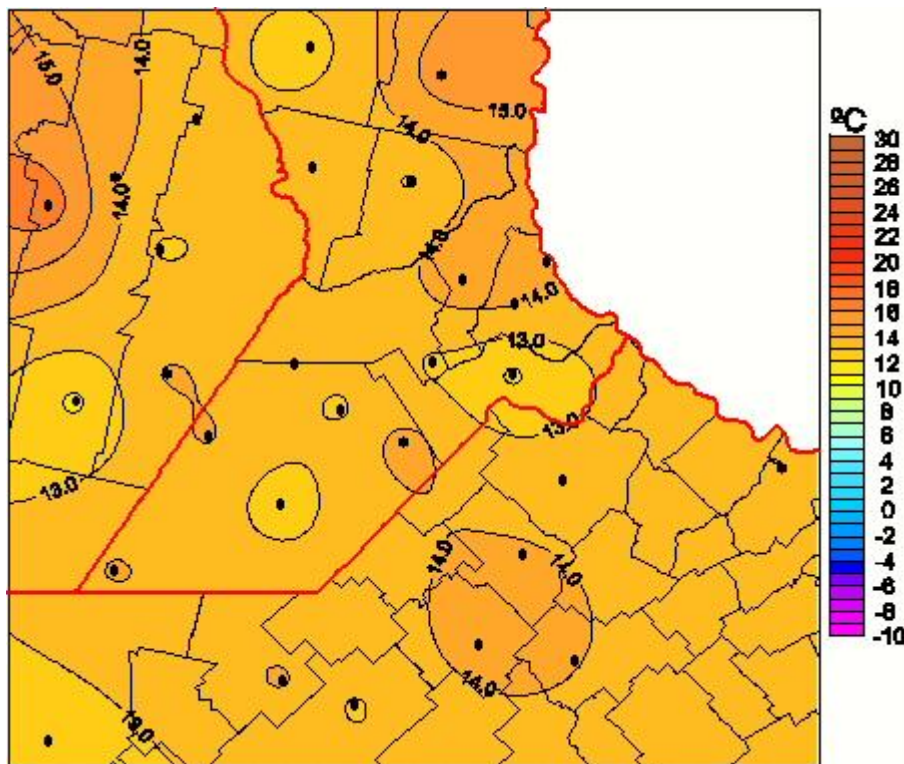

## Temperaturas Mínimas

Mapa de temperaturas mínimas de las las últimas 24 horas.  
(Desde las 8:00AM hasta las 8:00AM). Se actualiza a las 10:00hs.