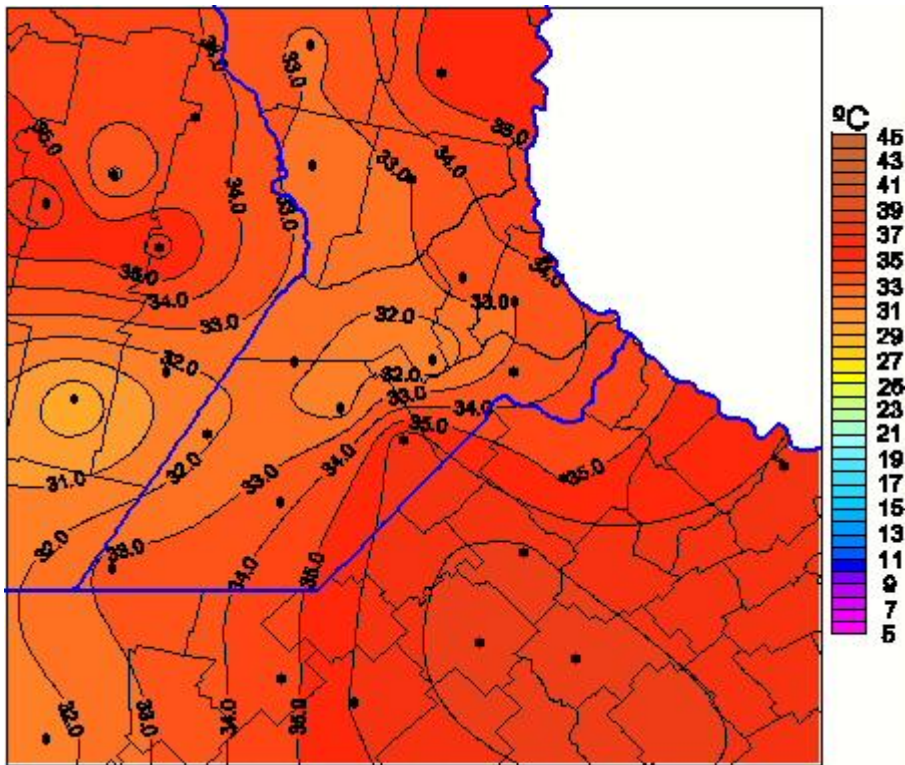

Temperaturas Máximas

Mapa de temperaturas máximas de las las últimas 24 horas.
(Desde las 8:00AM hasta las 8:00AM). Se actualiza a las 10:00hs.

BOLSA
DE COMERCIO
DE ROSARIO

www.facebook.com/BCROficial

twitter.com/bcrgrensa