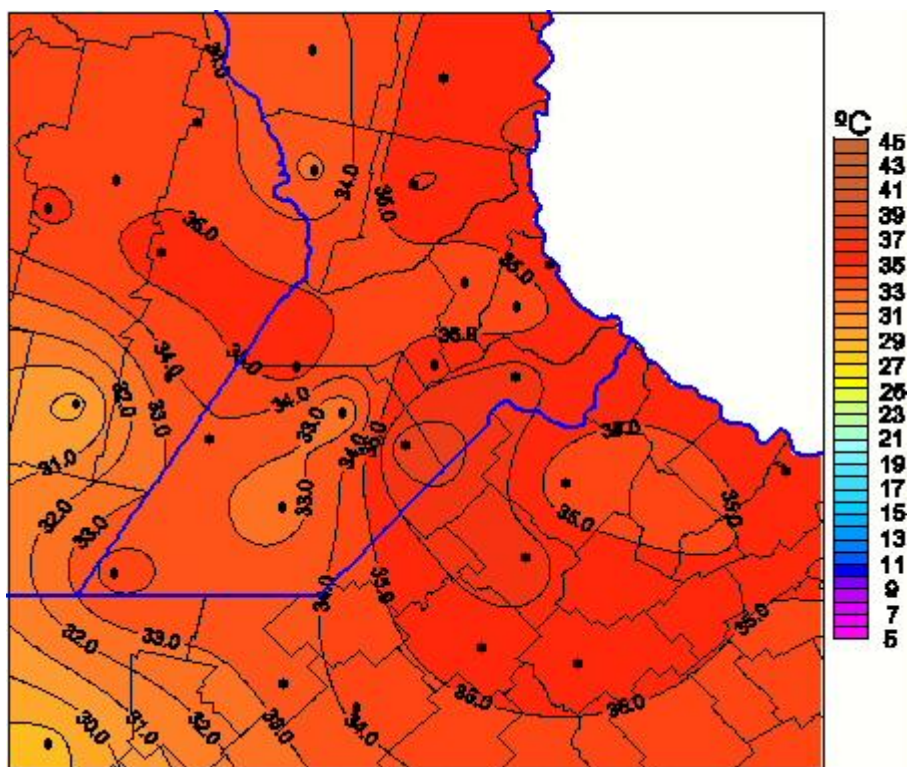

Temperaturas Máximas

Mapa de temperaturas máximas de las las últimas 24 horas.
(Desde las 8:00AM hasta las 8:00AM). Se actualiza a las 10:00hs.

BOLSA
DE COMERCIO
DE ROSARIO

 www.facebook.com/BCROficial

 twitter.com/bcrgrensa