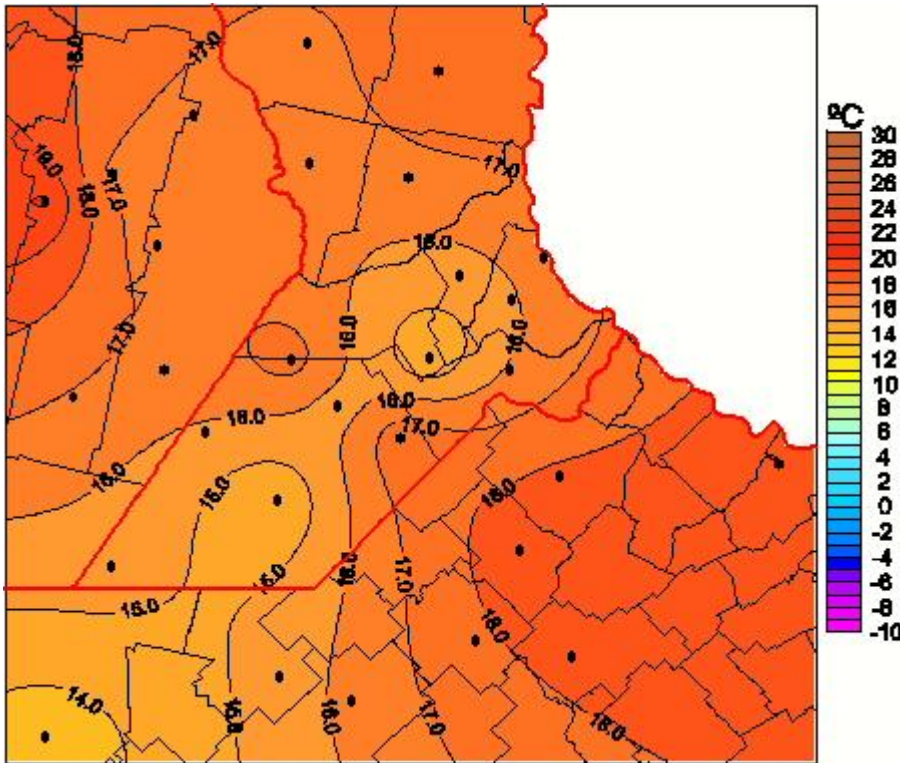

## Temperaturas Mínimas

Mapa de temperaturas mínimas de las las últimas 24 horas.  
(Desde las 8:00AM hasta las 8:00AM). Se actualiza a las 10:00hs.