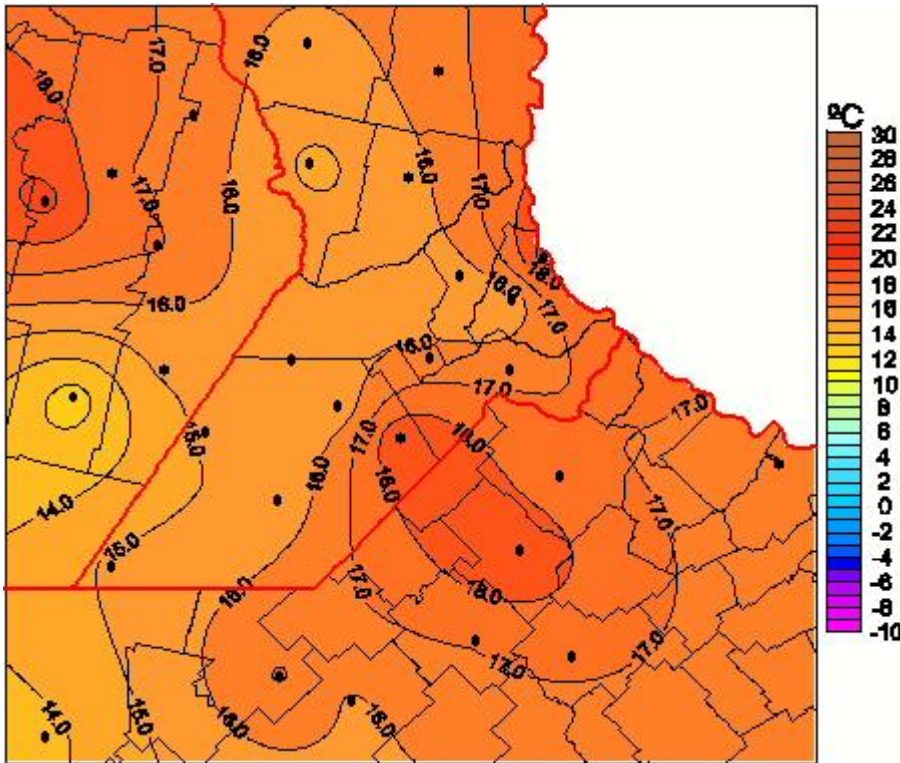

# Temperaturas Mínimas

Mapa de temperaturas mínimas de las las últimas 24 horas.  
(Desde las 8:00AM hasta las 8:00AM). Se actualiza a las 10:00hs.