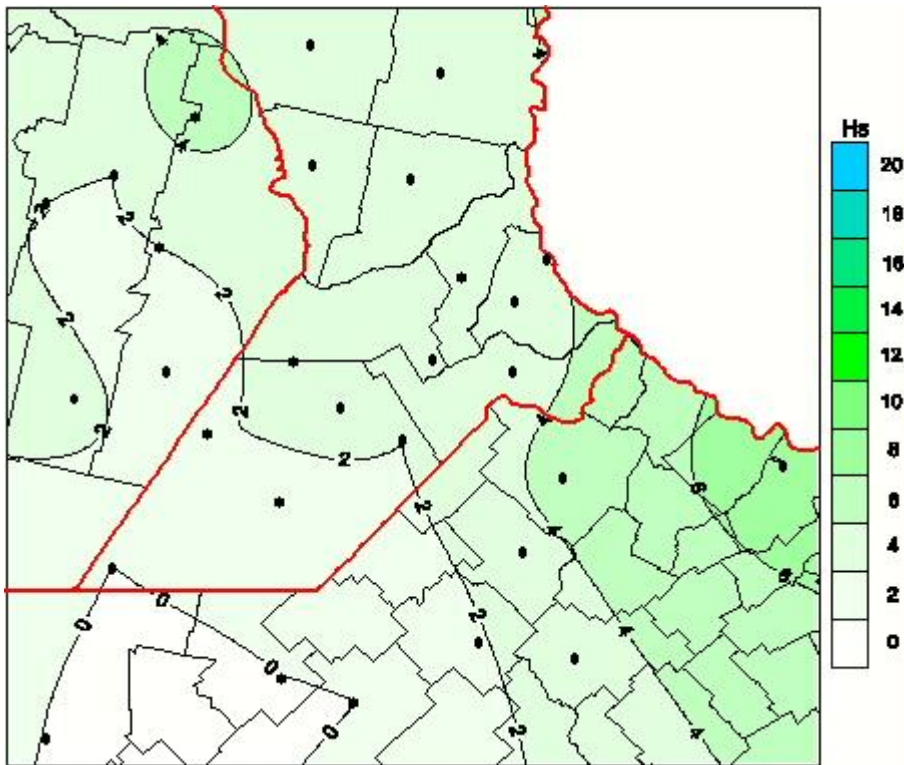

# Humedad de Hoja

Mapa de humedad de hoja de las las últimas 24 horas.  
(Desde las 8:00AM hasta las 8:00AM). Se actualiza a las 10:00hs.