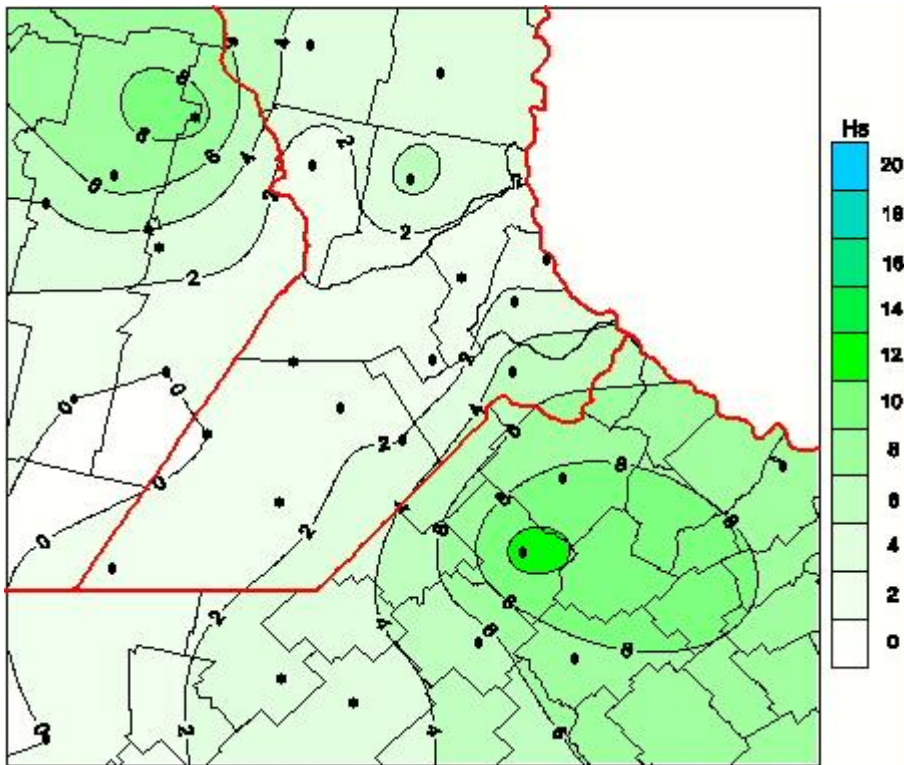

## Humedad de Hoja

Mapa de humedad de hoja de las últimas 48 horas.  
(Desde las 8:00AM hasta las 8:00AM). Se actualiza a las 10:00hs.