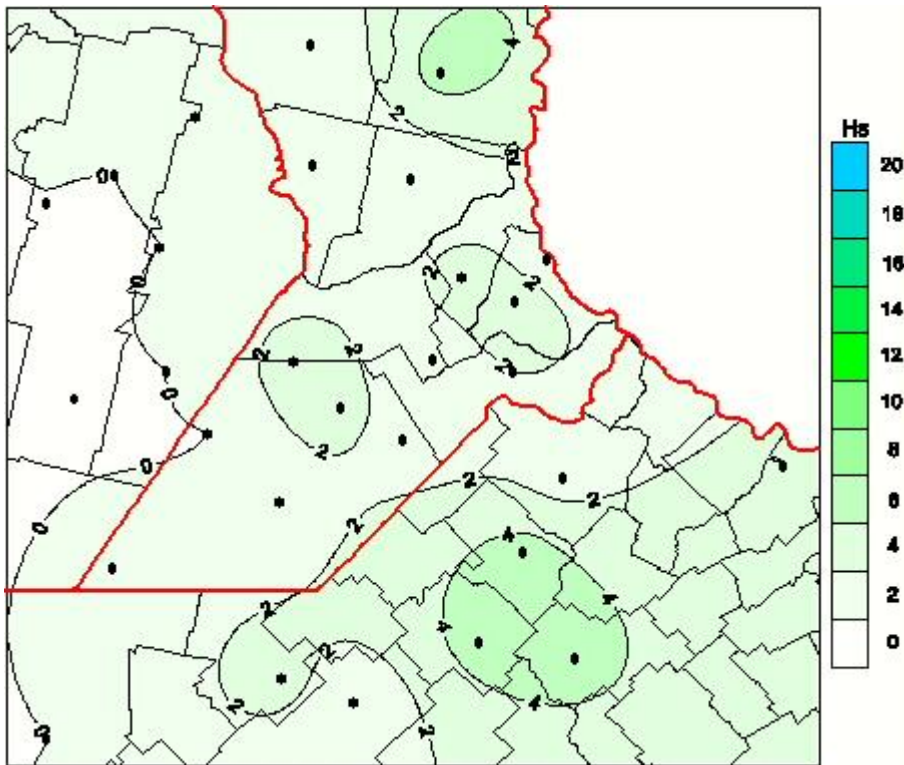

# Humedad de Hoja

Mapa de humedad de hoja de las las últimas 24 horas.  
(Desde las 8:00AM hasta las 8:00AM). Se actualiza a las 10:00hs.