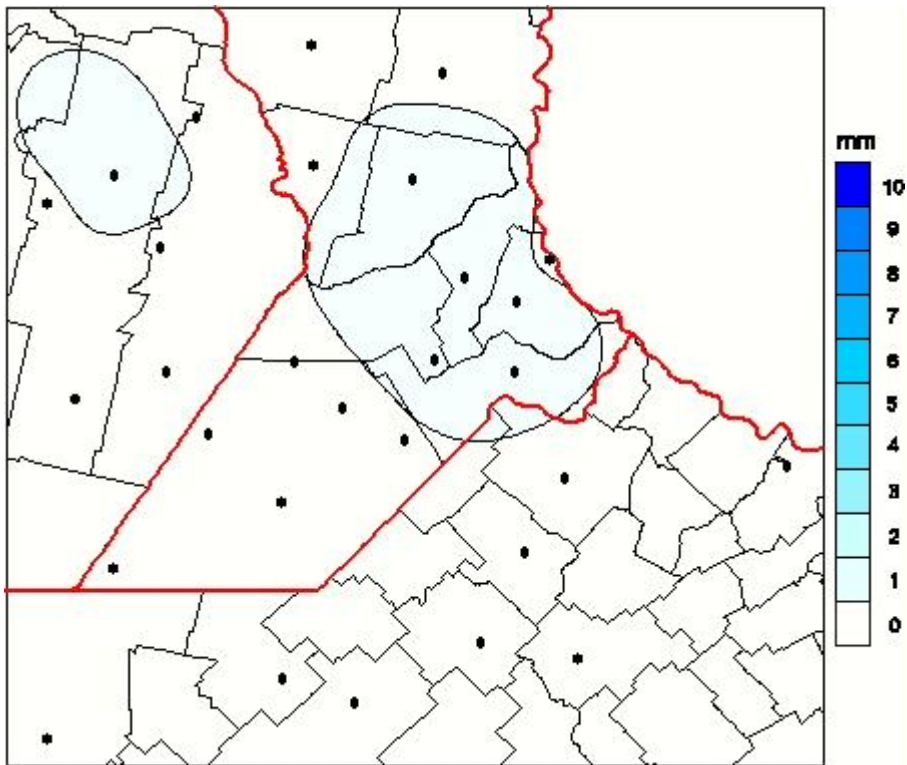

Lluvias

Mapa de precipitación acumulada en las últimas 24 horas.
(Desde las 8:00AM hasta las 8:00AM). Se actualiza a las 10:00hs.