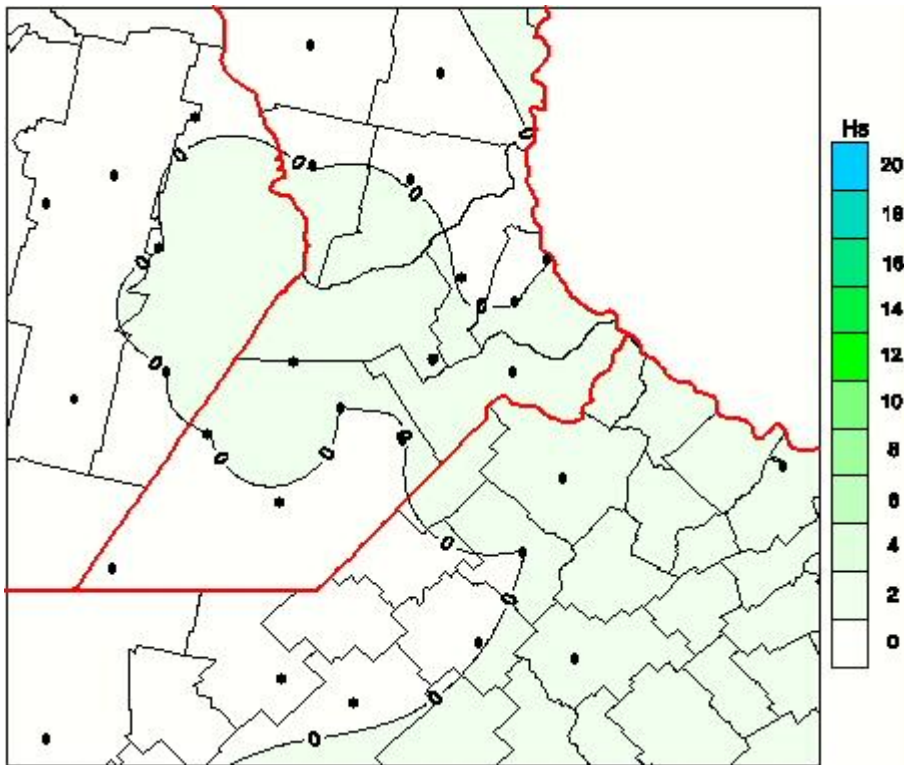

## Humedad de Hoja

Mapa de humedad de hoja de las las últimas 24 horas.  
(Desde las 8:00AM hasta las 8:00AM). Se actualiza a las 10:00hs.

BOLSA  
DE COMERCIO  
DE ROSARIO

 [www.facebook.com/BCROficial](http://www.facebook.com/BCROficial)