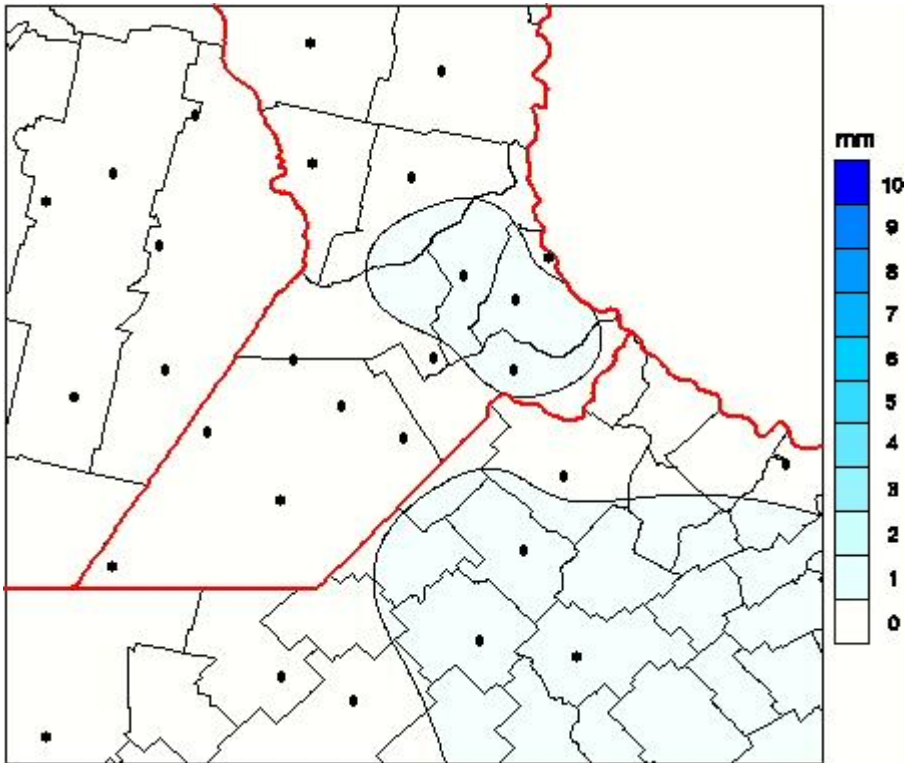

Lluvias

Mapa de precipitación acumulada en las últimas 72 horas.
(Desde las 8:00AM hasta las 8:00AM). Se actualiza a las 10:00hs.