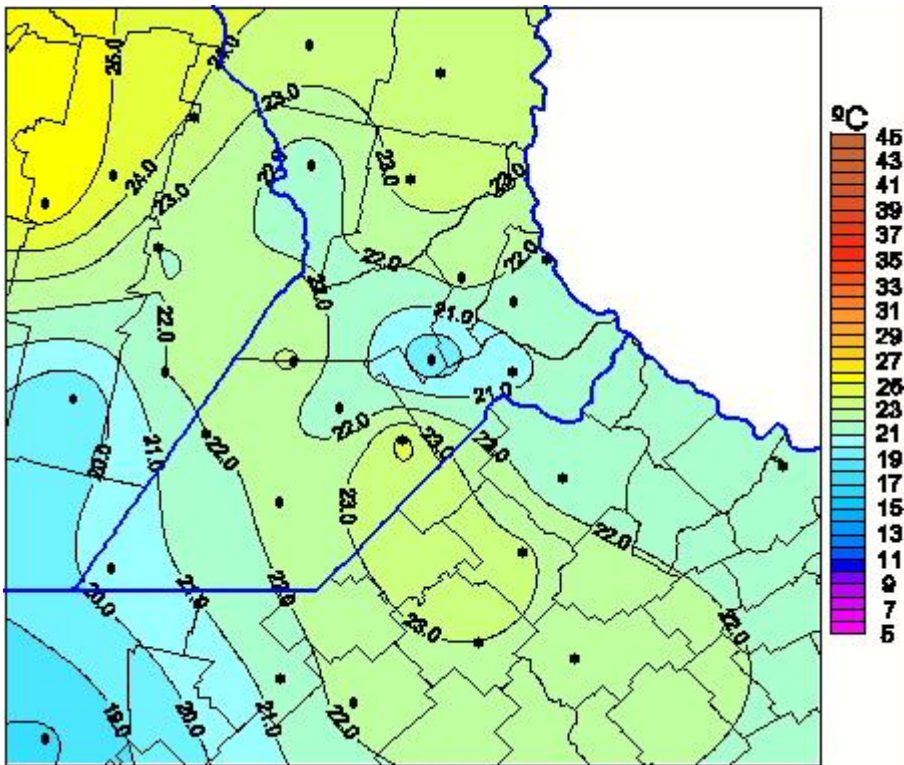

Temperaturas Máximas

Mapa de temperaturas máximas de las últimas 24 horas.
(Desde las 8:00AM hasta las 8:00AM). Se actualiza a las 10:00hs.