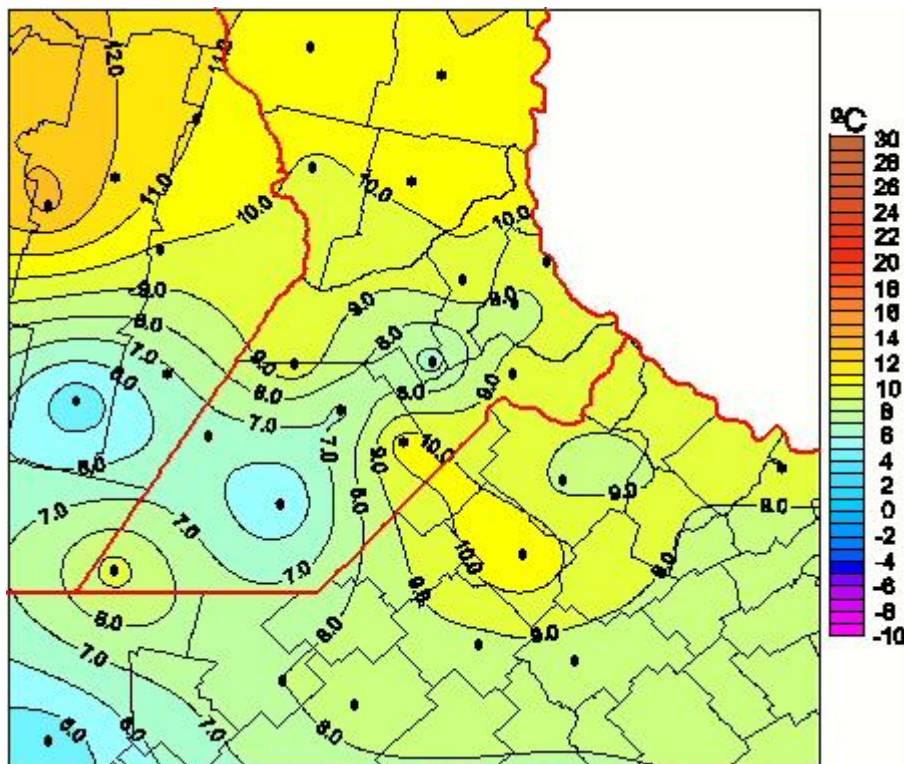

## Temperaturas Mínimas

Mapa de temperaturas mínimas de las las últimas 96 horas.  
(Desde las 8:00AM hasta las 8:00AM). Se actualiza a las 10:00hs.