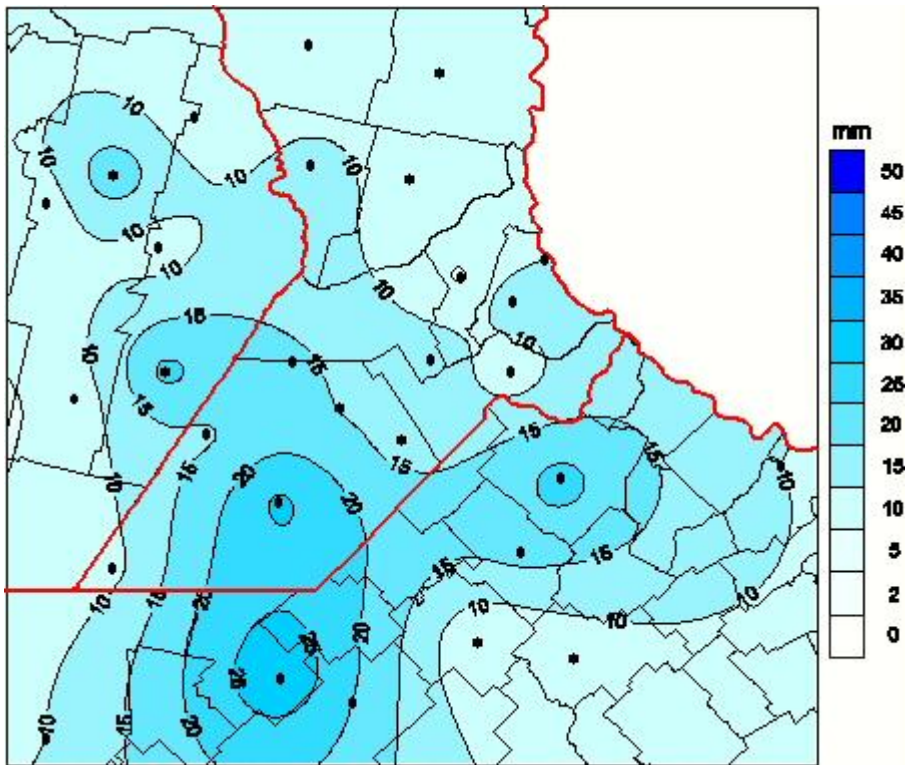

Lluvias

Mapa de precipitación acumulada en las últimas 96 horas.
(Desde las 8:00AM hasta las 8:00AM). Se actualiza a las 10:00hs.