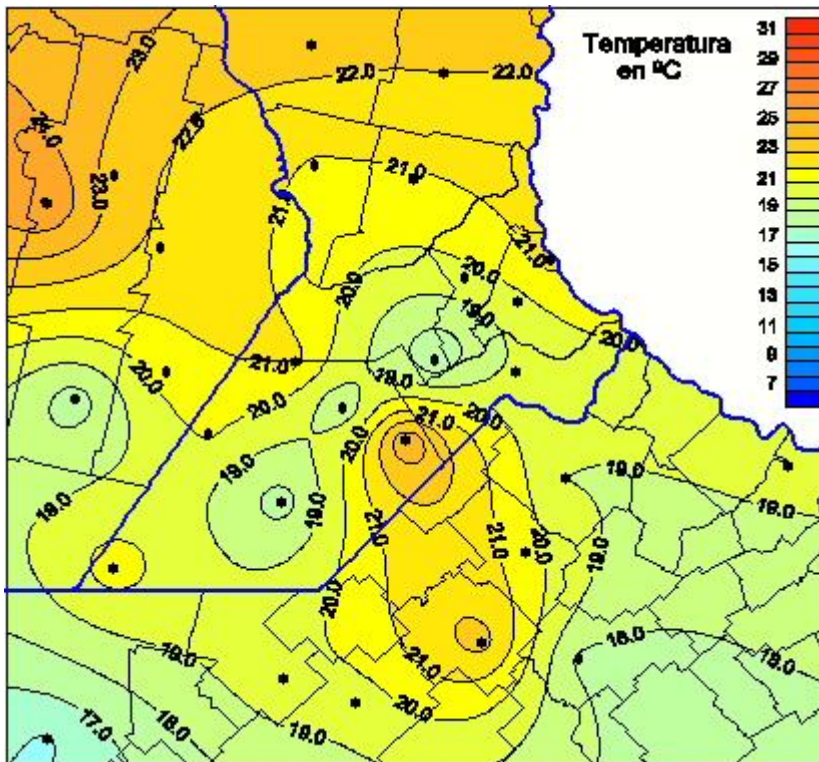

Temperaturas Máximas

Mapa de temperaturas máximas de las últimas 96 horas.
(Desde las 8:00AM hasta las 8:00AM). Se actualiza a las 10:00hs.