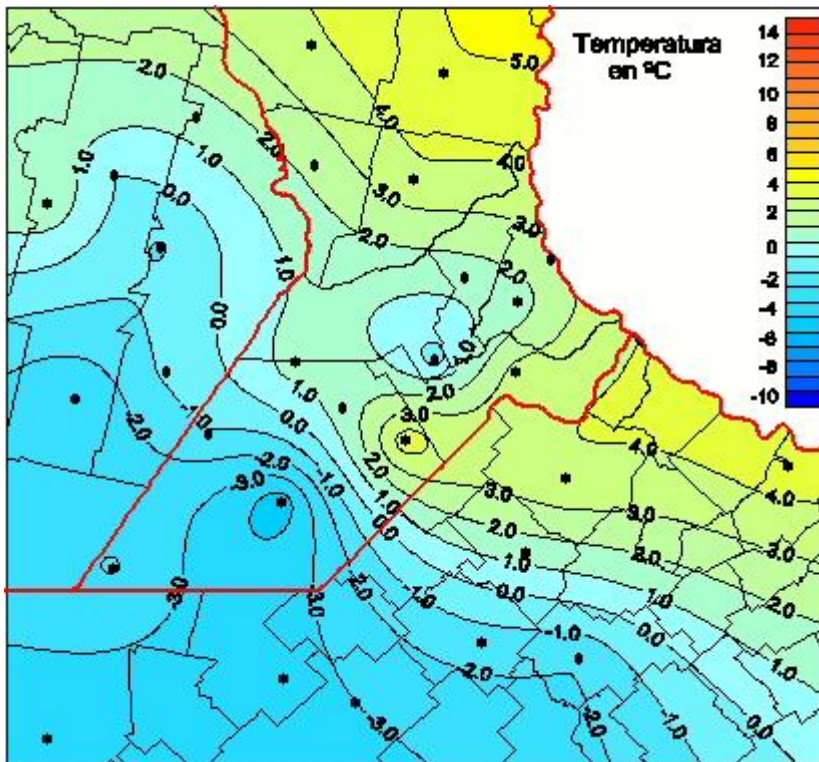

Temperaturas Mínimas

Mapa de temperaturas mínimas de las las últimas 72 horas.
(Desde las 8:00AM hasta las 8:00AM). Se actualiza a las 10:00hs.