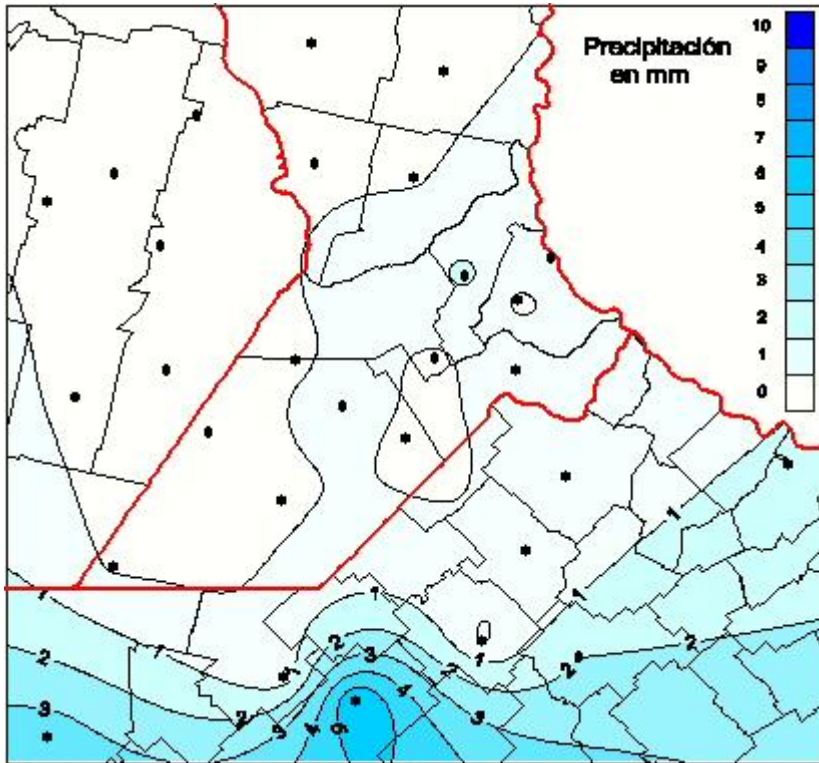

Lluvias

Mapa de precipitación acumulada en las últimas 24 horas.
(Desde las 8:00AM hasta las 8:00AM). Se actualiza a las 10:00hs.