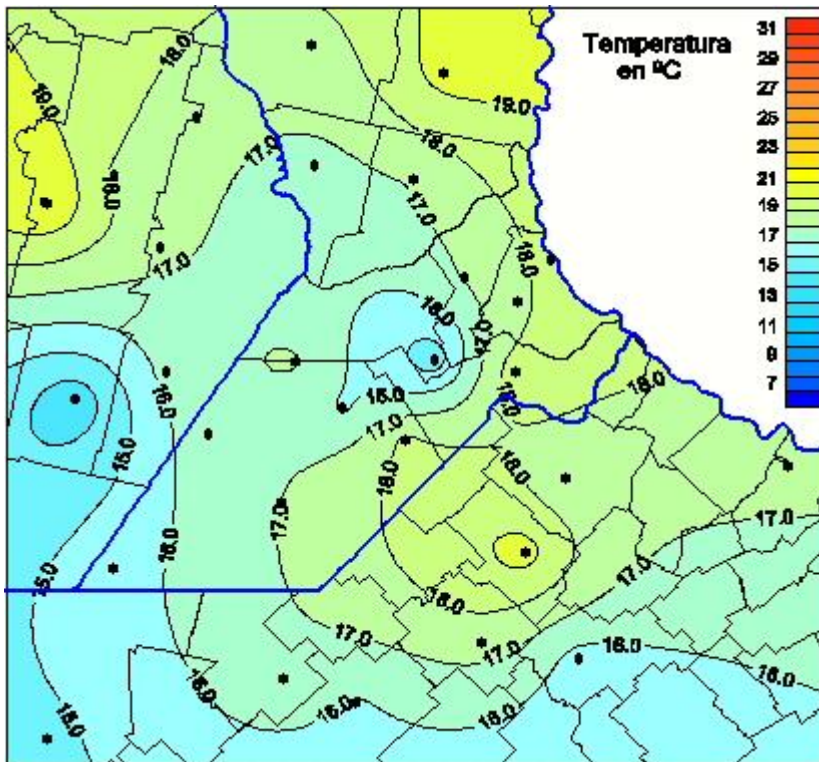

Temperaturas Máximas

Mapa de temperaturas máximas de las las últimas 24 horas.
(Desde las 8:00AM hasta las 8:00AM). Se actualiza a las 10:00hs.