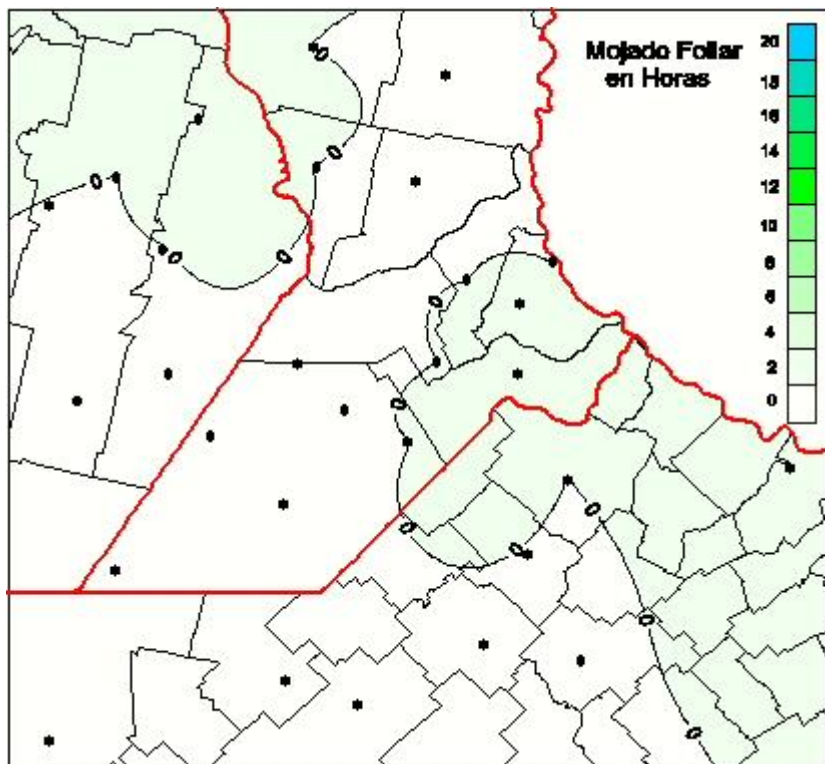

## Humedad de Hoja

Mapa de humedad de hoja de las las últimas 24 horas.  
(Desde las 8:00AM hasta las 8:00AM). Se actualiza a las 10:00hs.