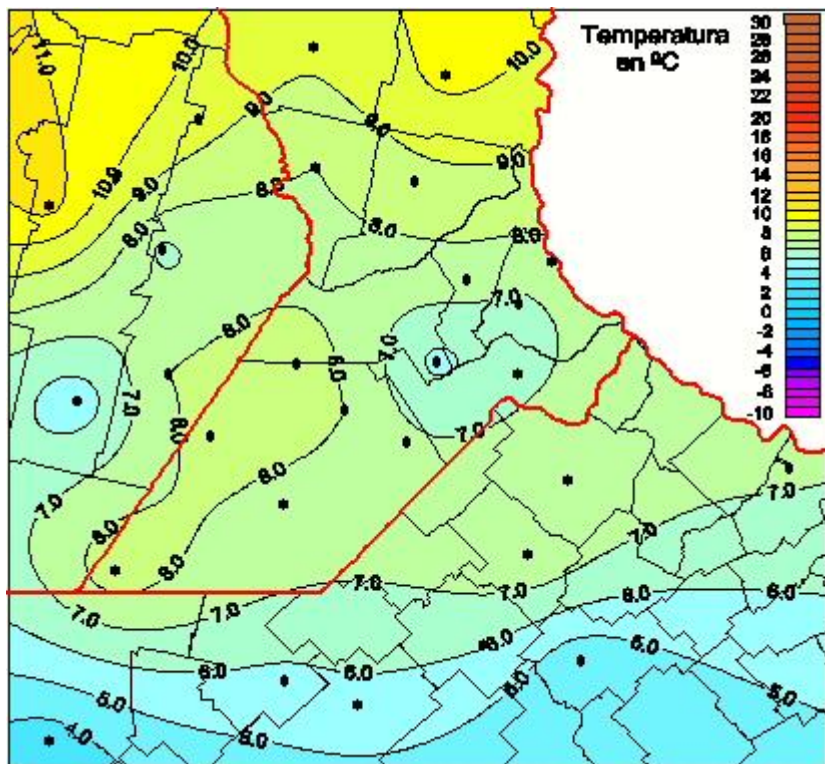

Temperaturas Mínimas

Mapa de temperaturas mínimas de las las últimas 24 horas.
(Desde las 8:00AM hasta las 8:00AM). Se actualiza a las 10:00hs.