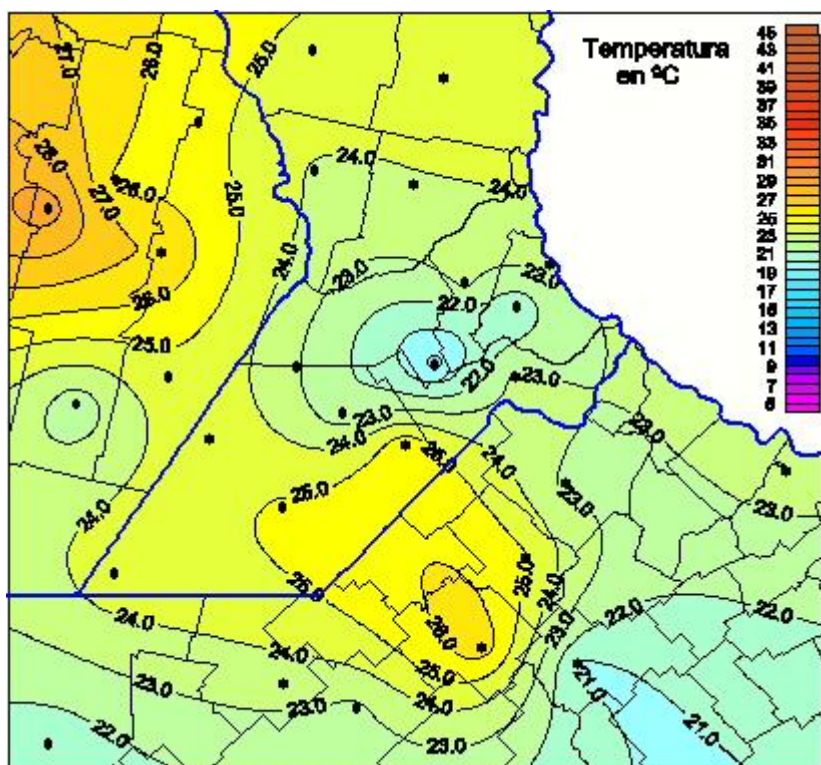

## Temperaturas Máximas

Mapa de temperaturas máximas de las las últimas 24 horas.  
(Desde las 8:00AM hasta las 8:00AM). Se actualiza a las 10:00hs.