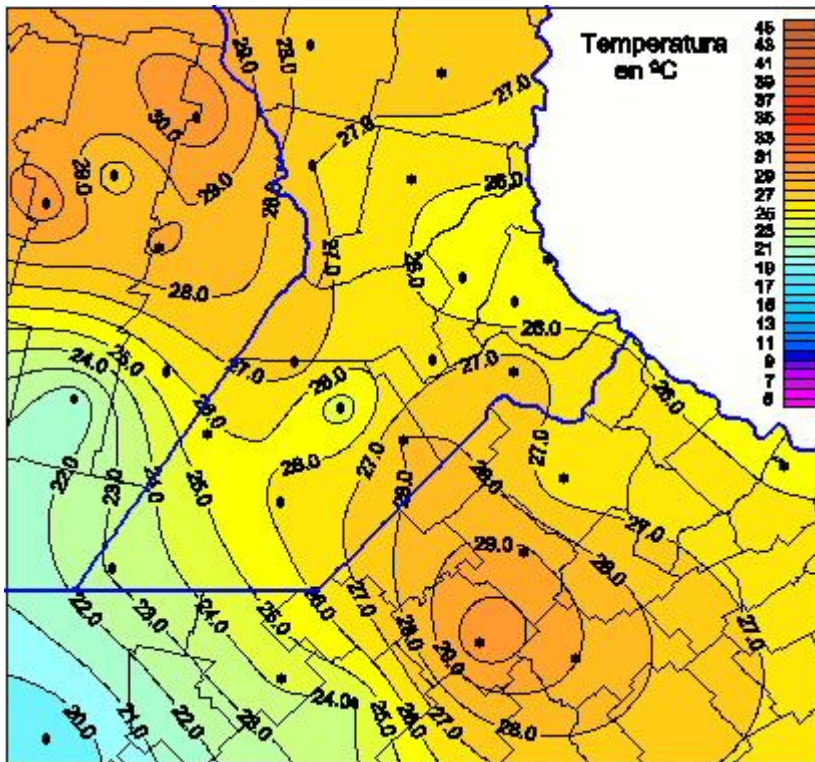

# Temperaturas Máximas

Mapa de temperaturas máximas de las últimas 48 horas.  
(Desde las 8:00AM hasta las 8:00AM). Se actualiza a las 10:00hs.