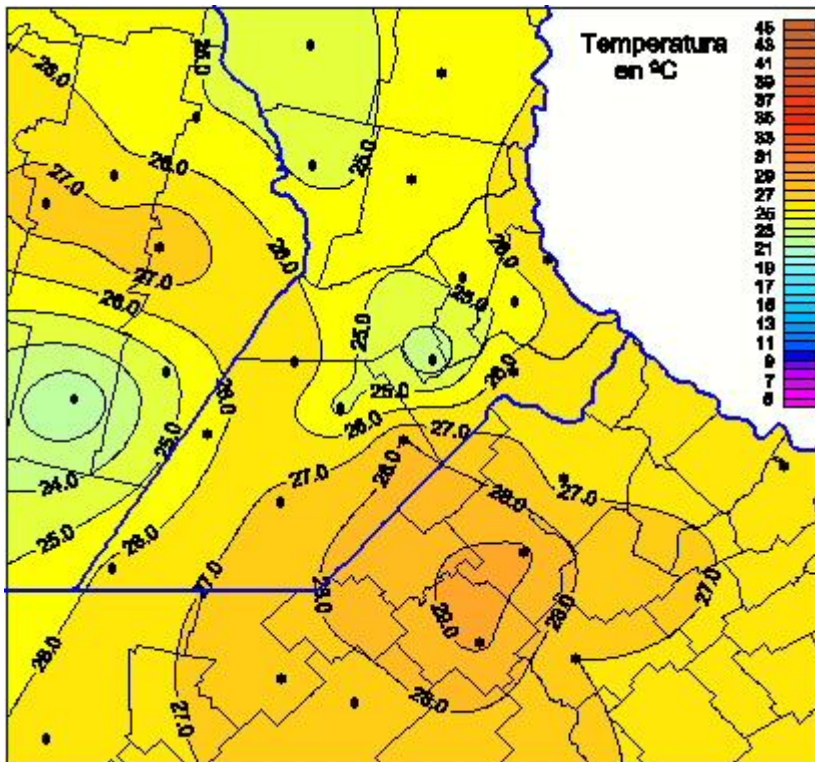

# Temperaturas Máximas

Mapa de temperaturas máximas de las últimas 24 horas.  
(Desde las 8:00AM hasta las 8:00AM). Se actualiza a las 10:00hs.