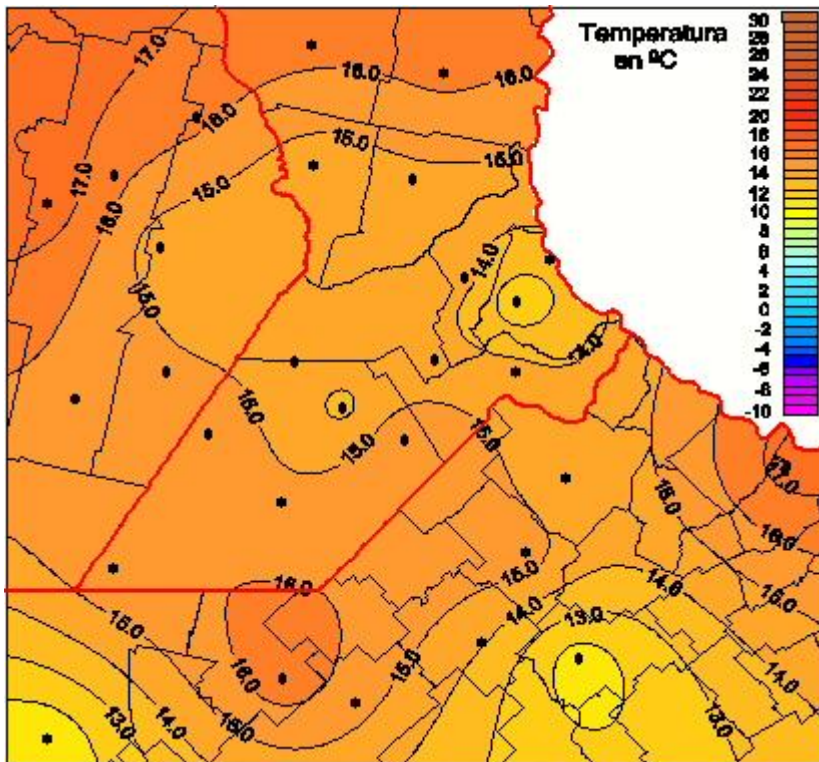

Temperaturas Mínimas

Mapa de temperaturas mínimas de las las últimas 120 horas.
(Desde las 8:00AM hasta las 8:00AM). Se actualiza a las 10:00hs.